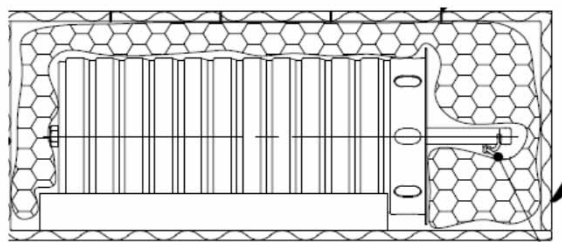

xylem

KIT HYDRAULIC STACK SV - eSV

IT IS PROVIDED WITHOUT MECH SEAL

PACCO IDRAULICA
PREMONTATO

HYDRAULIC STACK IS A PREASSEMBLY

SOLO PER VERSIONI CON TAMBURO
ONLY PISTON VERSION
+
GUARNIZIONE TAMBURO+OR
PISTON SEAL+OR

n° STG	1SV		3SV		5SV	
	A304	A316	A304	A316	A304	A316
2	102882011	102882014	102882411	102882414	102882781	102882784
3	102882021	102882024	102882421	102882424	102882791	102882794
4	102882031	102882034	102882431	102882434	102882801	102882804
5	102882041	102882044	102882441	102882444	102882811	102882814
6	102882051	102882054	102882451	102882454	102882821	102882824
7	102882061	102882064	102882461	102882464	102882831	102882834
8	102882071	102882074	102882471	102882474	102882841	102882844
9	102882081	102882084	102882481	102882484	102882851	102882854
10	102882091	102882094	102882491	102882494	102882861	102882864
11	102882101	102882104	102882501	102882504	102882871	102882874
12	102882111	102882114	102882511	102882514	102882881	102882884
13	102882121	102882124	102882521	102882524	102882891	102882894
14			102882531	102882534	102882901	102882904
15	102882141	102882144			102882911	102882914
16			102882551	102882554	102882921	102882924
17	102882161	102882164				
18					102882941	102882944
19	102882181	102882184	102882581	102882584		
20						
21			102882601	102882604	102882971	102882974
22	102882211	102882214				
23			102882621	102882624	102882991	102882994
24						
25	102882241	102882244	102882641	102882644	102883011	102883014
26						
27	102882261	102882264	102882661	102882664		
28					102883041	102883044
29			102882681	102882684		
30	102882291	102882294			102883061	102883064
31			102882701	102882704		
32	102882311	102882314				
33			102882721	102882724	102883091	102883094
34	102882331	102882334				
35						
36						
37	102882361	102882364				