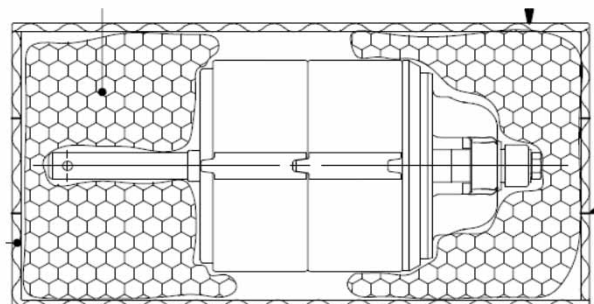

xylem

KIT HYDRAULIC STACK SV - eSV

IT IS PROVIDED WITHOUT MECH SEAL

PACCO IDRAULICA
PREMONTATO

HYDRAULIC STACK IS A PREASSEMBLY

SOLO PER VERSIONI CON TAMBURO
ONLY PISTON VERSION
+
GUARNIZIONE TAMBURO+OR
PISTON SEAL+OR

n° STG	1SV		3SV		5SV	
	A304	A316	A304	A316	A304	A316
2	102882011	102882014	102882411	102882414	102882781	102882784
3	102882021	102882024	102882421	102882424	102882791	102882794
4	102882031	102882034	102882431	102882434	102882801	102882804
5	102882041	102882044	102882441	102882444	102882811	102882814
6	102882051	102882054	102882451	102882454	102882821	102882824
7	102882061	102882064	102882461	102882464	102882831	102882834
8	102882071	102882074	102882471	102882474	102882841	102882844
9	102882081	102882084	102882481	102882484	102882851	102882854
10	102882091	102882094	102882491	102882494	102882861	102882864
11	102882101	102882104	102882501	102882504	102882871	102882874
12	102882111	102882114	102882511	102882514	102882881	102882884
13	102882121	102882124	102882521	102882524	102882891	102882894
14			102882531	102882534	102882901	102882904
15	102882141	102882144			102882911	102882914
16			102882551	102882554	102882921	102882924
17	102882161	102882164				
18					102882941	102882944
19	102882181	102882184	102882581	102882584		
20						
21			102882601	102882604	102882971	102882974
22	102882211	102882214				
23			102882621	102882624	102882991	102882994
24						
25	102882241	102882244	102882641	102882644	102883011	102883014
26						
27	102882261	102882264	102882661	102882664		
28					102883041	102883044
29			102882681	102882684		
30	102882291	102882294			102883061	102883064
31			102882701	102882704		
32	102882311	102882314				
33			102882721	102882724	102883091	102883094
34	102882331	102882334				
35						
36						
37	102882361	102882364				