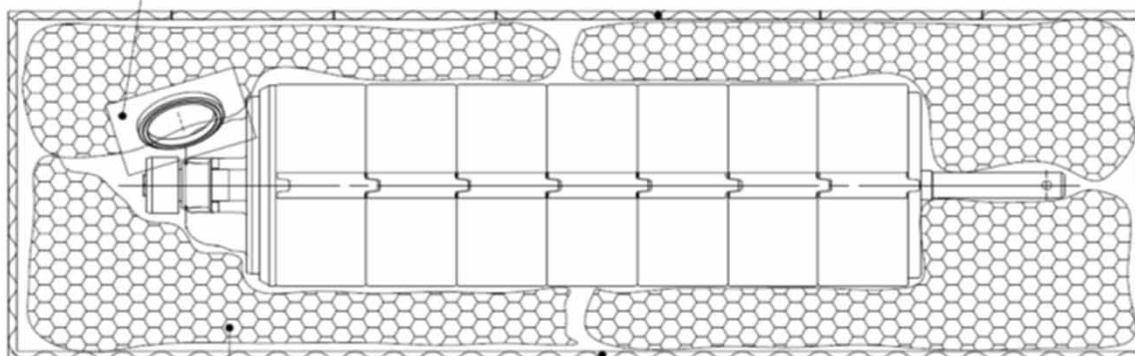

xylem

KIT HYDRAULIC STACK SV - eSV

IT IS PROVIDED WITHOUT MECH SEAL

PACCO IDRAULICA
PREMONTATO

HYDRAULIC STACK IS A PREASSEMBLY

SOLO PER VERSIONI CON TAMBURO
ONLY PISTON VERSION
+
GUARNIZIONE TAMBURO+OR
PISTON SEAL+OR

n° STG	1SV		3SV		5SV	
	A304	A316	A304	A316	A304	A316
2	102882011	102882014	102882411	102882414	102882781	102882784
3	102882021	102882024	102882421	102882424	102882791	102882794
4	102882031	102882034	102882431	102882434	102882801	102882804
5	102882041	102882044	102882441	102882444	102882811	102882814
6	102882051	102882054	102882451	102882454	102882821	102882824
7	102882061	102882064	102882461	102882464	102882831	102882834
8	102882071	102882074	102882471	102882474	102882841	102882844
9	102882081	102882084	102882481	102882484	102882851	102882854
10	102882091	102882094	102882491	102882494	102882861	102882864
11	102882101	102882104	102882501	102882504	102882871	102882874
12	102882111	102882114	102882511	102882514	102882881	102882884
13	102882121	102882124	102882521	102882524	102882891	102882894
14			102882531	102882534	102882901	102882904
15	102882141	102882144			102882911	102882914
16			102882551	102882554	102882921	102882924
17	102882161	102882164				
18					102882941	102882944
19	102882181	102882184	102882581	102882584		
20						
21			102882601	102882604	102882971	102882974
22	102882211	102882214				
23			102882621	102882624	102882991	102882994
24						
25	102882241	102882244	102882641	102882644	102883011	102883014
26						
27	102882261	102882264	102882661	102882664		
28					102883041	102883044
29			102882681	102882684		
30	102882291	102882294			102883061	102883064
31			102882701	102882704		
32	102882311	102882314				
33			102882721	102882724	102883091	102883094
34	102882331	102882334				
35						
36						
37	102882361	102882364				