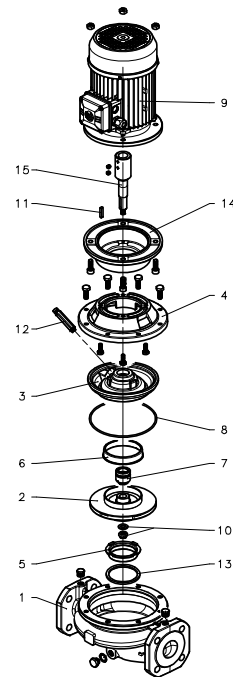

---

xylem

FCS4 80 Serie-Series 60 Hz

---

 **LOWARA**

Item N.	Descrizione - Description	Q.tà Q.ty	Codice - Code						
			FCS480-125/076/A	FCS480-125/116	FCS480-200/156	FCS480-200/226	FCS480-200/306	FCS480-250/406	FCS480-250/556
			107482080 0.75 kW	102256120 1.1 kW	102256180 1.5 kW	102256190 2.2 kW	102256200 3.0 kW	102256220 4.0 kW	102256230 5.5 kW
1	Corpo pompa-rasam.-tappi - Pump body-wear ring-plugs	1	151350340			151350360			
* 2	Girante - Impeller	1	150786030	150786100	160751468	160751620	160751500	160751571	160751540
3	Disco portatenuta-C/rasam. - Seal housing-C/wear ring	1	160150221			150150081			
4	Lanterna - Adaptor	1	161453151			161452881			
* 5	Rasamento - Wear ring	1	168601521			168601580			
* 6	Controrasamento - Counterwear ring	1	-			168601270			
* 7	Tenuta meccanica - Mechanical seal	1	002232204			002232801			
* 8	OR - OR	1	002221777			002221788			
** 9	Motore completo - Entire motor	1	13279R00L	107106611	107106621	107106651	107106661	107106681	107106711
	Tipo - Type		SM480B5/307	LM490B5/311	LM490B5/315	LM4100B5/322	LM4100B5/330	LM4112B5/340	LM1432B5/355
10	Dado fissaggio girante - Impeller lock nut	1 + 1	002633002			002633004			
	Rondella - Washer		002635072			002635074			
11	Linguetta - Key	1	002650361			002650392			
12	Valvola di sfiato - Air bleed valve	1	159300050						
13	Anello distanziale - Spacer ring	1	-						
14	Raccordo motore - Motor connector	1	167350150			167350160		167350130	
15	Giunto - Coupling	1	157600071	157600081		157600131		157600141	

\* Parti di ricambio consigliate - Recommended spare parts

Ed. 30-04-2003-A