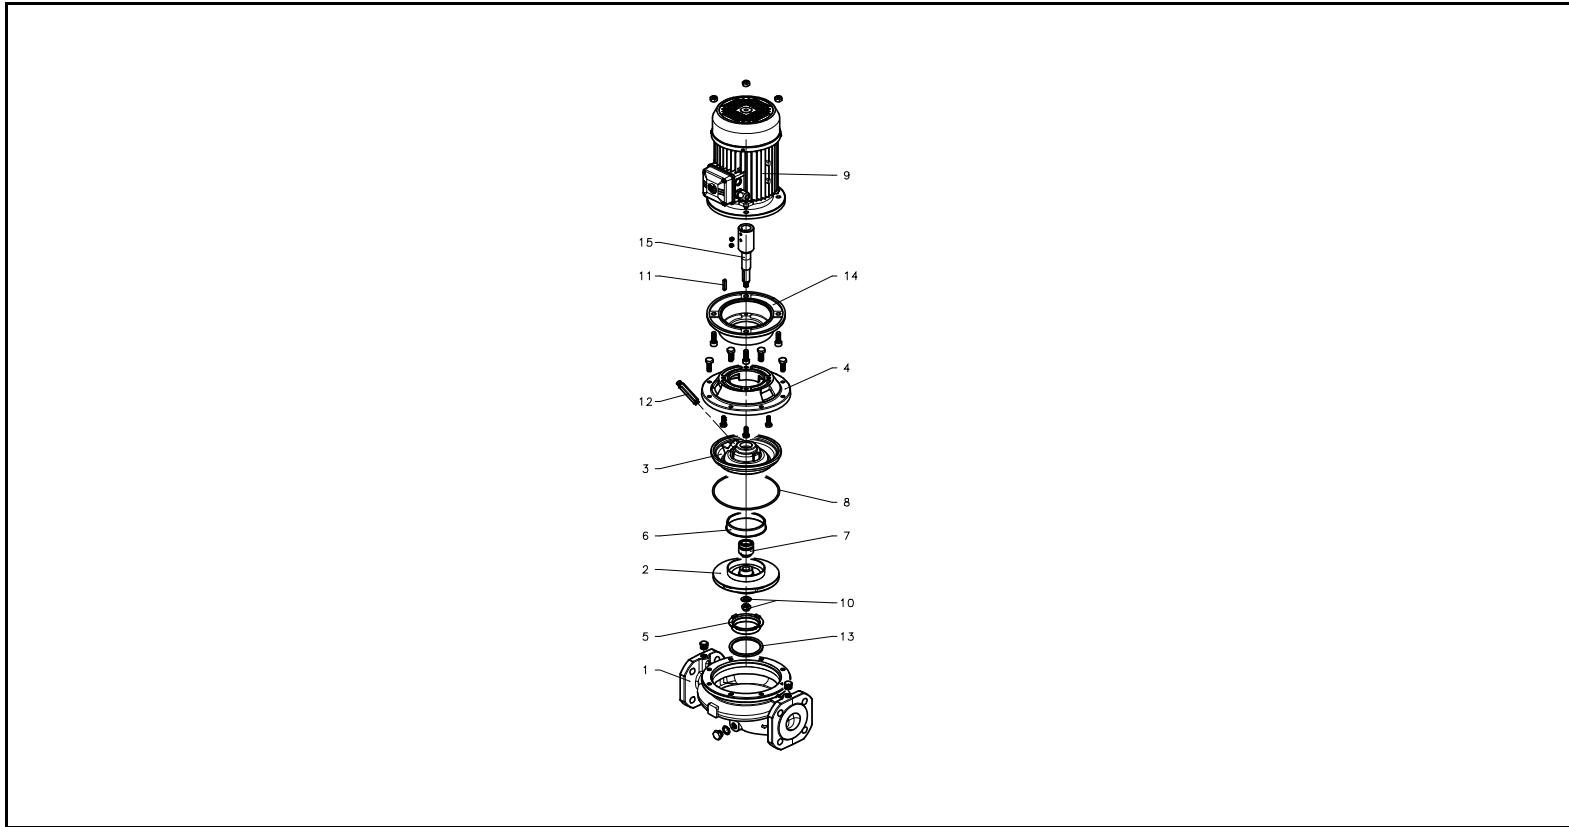

xylem

FCS4 50 Serie-Series 60 Hz

 **LOWARA**

P. 186/A

Item N.	Descrizione - Description	Q.tà Q.ty	Codice - Code			
			FCS450-200/076/A	FCS450-200/116	FCS450-250/156	FCS450-250/226
			107482040 0.75 kW	102255910 1.1 kW	102255940 1.5 kW	102255950 2.2 kW
1	Corpo pompa-rasam.-tappi - Pump body-wear ring-plugs	1	151350280			
* 2	Girante - Impeller	1	150784300	150784400	150784710	150784783
3	Disco portatenuta-C/rasam. - Seal housing-C/wear ring	1	150150071			150150091
4	Lanterna - Adaptor	1	161452881			
* 5	Rasamento - Wear ring	1	168601500		168601511	
* 6	Controrasamento - Counterwear ring	1	465020201			
* 7	Tenuta meccanica - Mechanical seal	1	002232204			2232801
* 8	OR - OR	1	002221788			
** 9	Motore completo - Entire motor	1	13279R00L	107106611	107106621	107106651
	Tipo - Type		SM480B5/307	LM490B5/311	LM490B5/315	LM4100B5/322
10	Dado fissaggio girante - Impeller lock nut	1	002633002			002633004
	Rondella - Washer	1	002635072			002635074
11	Linguetta - Key	1	002650361			002650392
12	Valvola di sfiato - Air bleed valve	1	159300050			
13	Anello distanziale - Spacer ring	1	168601590		168601550	
14	Raccordo motore - Motor connector	1	167350150			167350160
15	Giunto - Coupling	1	157600071	157600081		157600131