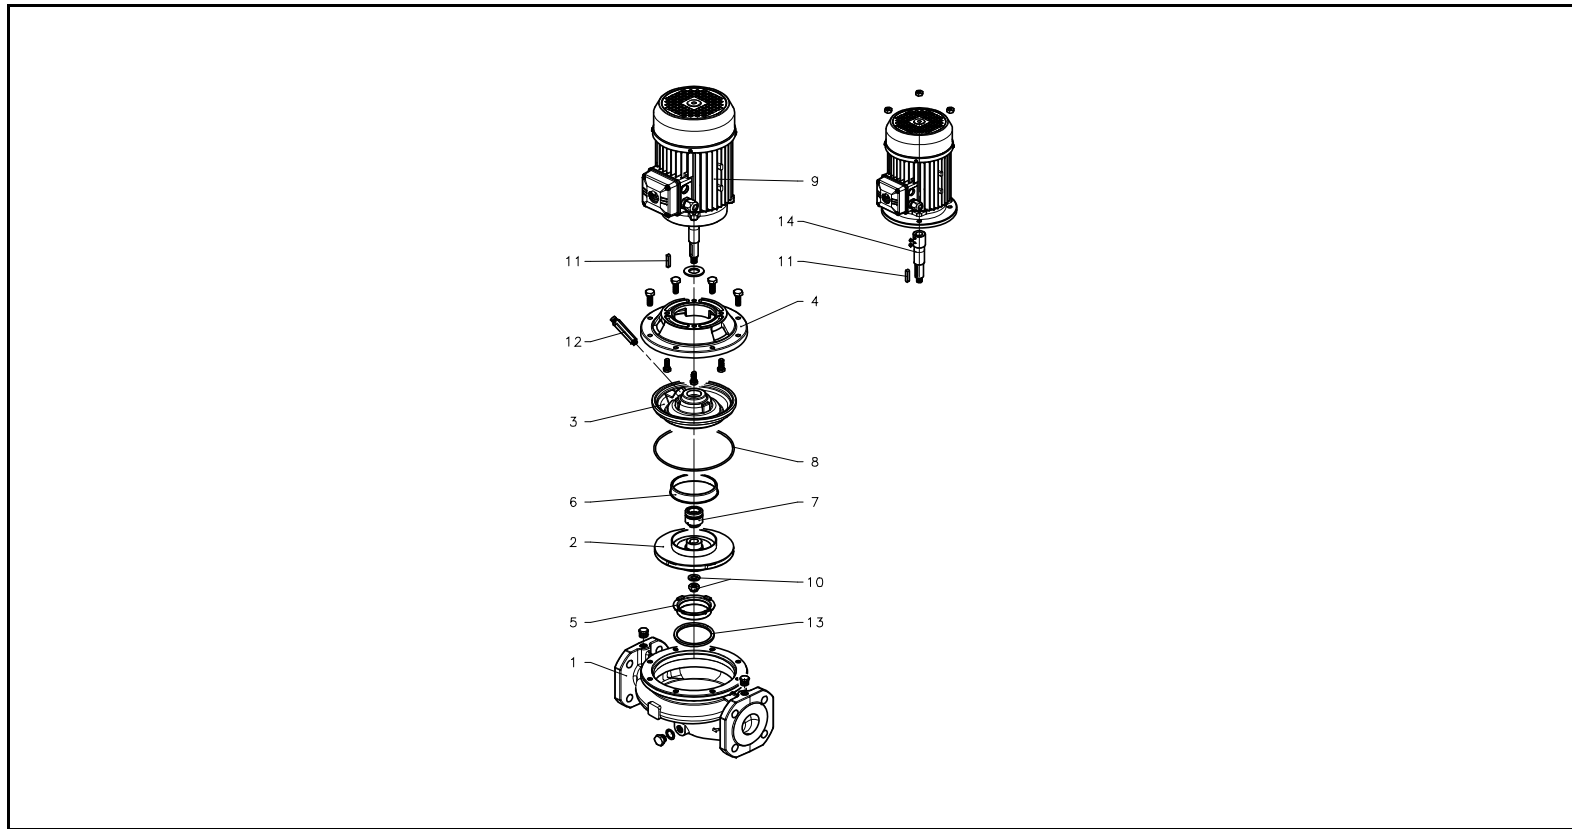

xylem

FCE4 65 Serie-Series 60 Hz

Item N.	Descrizione - Description	Q.tà Q.ty	Codice - Code							
			FCE465-125/036/A	FCE465-125/056/A	FCE465-160/076/A	FCE465-160/116	FCE465-200/156	FCE465-250/226	FCE465-250/306	
			107471720	107471730	102255310	102255320	102255340	102255360	102255370	
			0.37 kW	0.55 kW	0.75 kW	1.1 kW	1.5 kW	2.2 kW	3.0 kW	
1	Corpo pompa/Rasam./Tappi - Pump body/Wear ring/Plugs	1	151350300				151350320			
*	2 Girante - Impeller	1	150785080	150785120	150785180	150785250	150785350	150785590	150785700	
3	Disco portatenuta-C/Rasam. - Seal housing-C/Wear ring	1	160150221		150150051		150150071	150150091		
4	Lanterna - Adaptor	1	161453141	161453151			161452881	161452841		
*	5 Rasamento - Wear ring	1	168601511							
*	6 Controrasamento - Counterwear ring	1	-				465020201			
*	7 Tenuta meccanica - Mechanical seal	1	002232204				002232801			
*	8 OR - OR	1	002221777				002221788			
**	9 Motore completo - Entire motor	1	13262R00L	13275R00J	13279R00J	130647601	130647610	130647661	130647671	
	Tipe - Type		SM471B5/304	SM490RB5S2/305	SM490RB5S2/307	LM490B5S2/311	LM490B5S2/315	LM4100B5S3/322	LM4100B5S3/330	
10	Dado fissaggio girante - Impeller lock nut	1	002633002				002633004			
	Rondella - Washer	1	002635072				002635074			
11	Linguetta - Key	1	002650361				002650392			
12	Valvola di sfiato - Air bleed valve	1	159300050							
13	Anello distanziale - Spacer ring	1	168601560							
14	Giunto - Coupling	1	167600600	-						