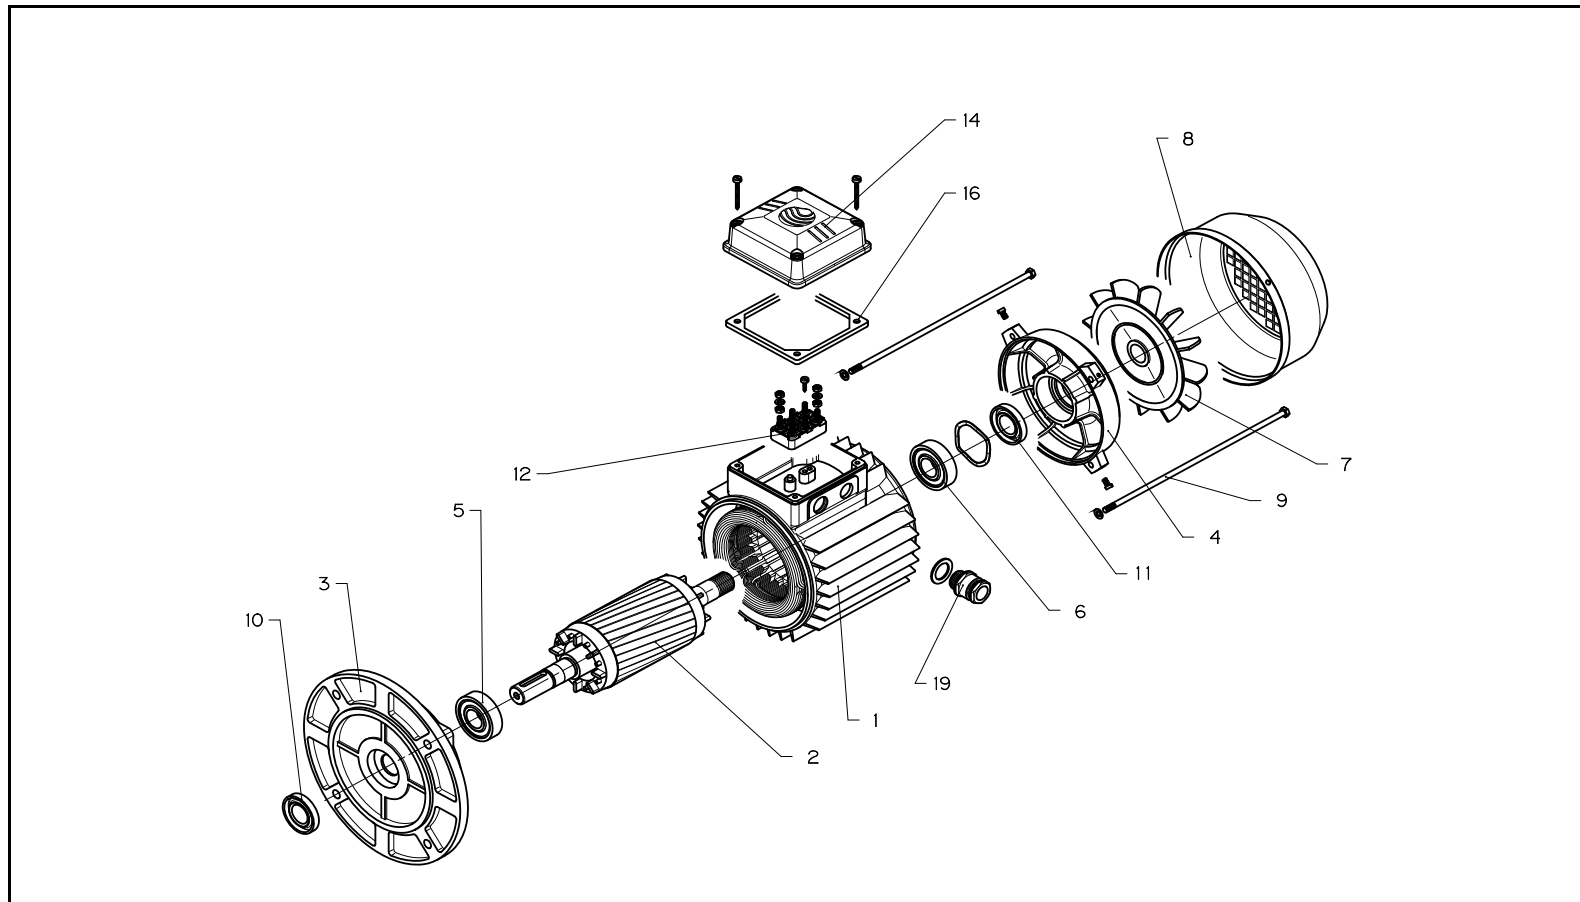

xylem

MOTORI B5 TRIFASE 2 POLI GRAND. 132R - SV/SVI
THREE PHASE B5 MOTORS 2 POLES SIZE 132R - SSV/ SVI

 **LOWARA**

- 298/A -

LISTA PARTI DI RICAMBIO - SPARE PARTS LIST

MOTORI B5 TRIFASE 2 POLI GRAND. 132R - SV / SVI
THREE PHASE B5 MOTORS 2 POLES SIZE 132R - SSV / SVI

ITEM N.	DESCRIZIONE	DESCRIPTION	Q.tà Q.ty	Codice - Code	
				LM132RB5/3556	LM132RB5/3756
		220/380 - 3 - 60		5.5 Kw	7.5 Kw
1	Cassa motore con statore	Motor case with stator	1		
2	Albero-rotore-cuscinetti	Shaft-rotor-bearings	1	155103675	155103685
3	Flangia	Flange	1	151030120	
4	Coperchio motore	Motor cover	1	154030040	
* 5	Cuscinetto ant.	Front bearing	1	002314108	
* 6	Cuscinetto post.	Rear bearing	1	002314006	
7	Ventola	Fan	1	140760220	
8	Copriventola	Fan cover	1	164201960	
9	Tirante	Tie rod	4	167101710	
* 10	Anello tenuta ant.	Front seal ring	1	002220774	
* 11	Anello tenuta post.	Rear seal ring	1	002220735	
12	Morsettiera	Terminal block	1	158160120	
14	Coperchio scatola morsettiera	Terminal box cover	1	164030310	
16	Guarnizione cop. scat. mors.	Terminal box cover gasket	1	168061160	
19	Pressacavo	Cable gland	1	002858706	
18	Tappo scarico condensa	Condensate drain plug	2	168460420	