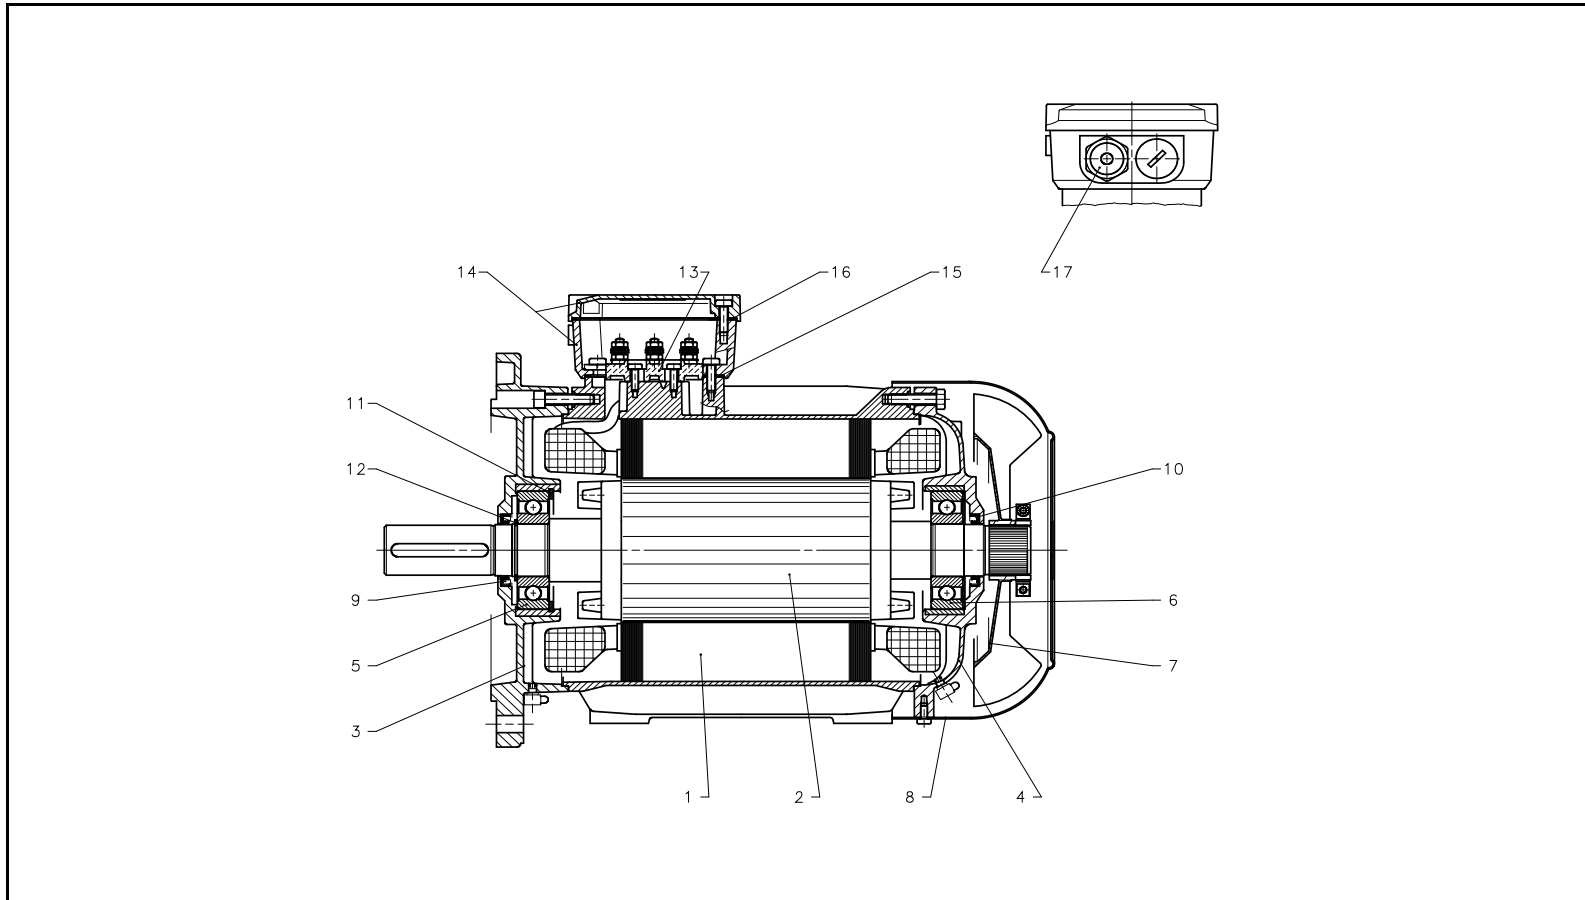

xylem

MOTORI B5 TRIFASE 2 POLI GRAND. 160R-160-180R - SV/SVI  
THREE PHASE B5 MOTORS 2 POLES SIZE 160R-160-180R - SV/SVI

 **LOWARA**

- 298A/A -

LISTA PARTI DI RICAMBIO - SPARE PARTS LIST

MOTORI B5 TRIFASE 2 POLI GRAND. 160R-160-180R - SV/SVI  
THREE PHASE B5 MOTORS 2 POLES SIZE 160R-160-180R - SV/SVI

ITEM N.	DESCRIZIONE	DESCRIPTION	Q.TA' Q.TY	CODICE - CODE			
				LM160RB5/31106	LM160B5/31506	LM160B5/31856	LM180RB5/32206
		220/380 - 3 - 60		11 kW	15 kW	18.5 kW	22 kW
1	Cassa motore con statore	Motor case with stator	1				
2	Albero-rotore-cuscinetti	Shaft-rotor-bearings	1	155103760	155103810	155103820	155103840
3	Flangia	Flange	1	161050610		161050620	
4	Coperchio motore	Motor cover	1	164030270		164050550	
* 5	Cuscinetto ant.	Front bearing	1	002314110		002314110	
* 6	Cuscinetto post.	Rear bearing	1	002314108		002314109	
7	Ventola	Fan	1	140760230		140760240	
8	Copriventola	Fan cover	1	164209000		164206510	
* 9	Anello tenuta ant.	Front seal ring	1		002220798		
* 10	Anello tenuta post.	Rear seal ring	1	002220774		002220794	
11	Anello elastico esterno cuscinetto	External bearing retaining ring	1		002651268		
12	Anello elastico interno cuscinetto	Internal bearing retaining ring	1		002651034		
13	Morsettiera	Terminal board	1	158160220		158160230	
14	Scatola morsettiera + Coperchio	Terminal box + Cover	1	161330850 + 164030350		161330860 + 164030360	
	Scatola morsettiera, completa	Terminal box, complete		KR0400000		KR0400010	
15	Guarnizione scat. mors.	Terminal box gasket	1	168061621		168061640	
16	Guarnizione cop. scat. mors.	Terminal box cover gasket	1	168061611		168061630	
17	Pressacavo, metrico	Cable gland, metric	1	002858932 (M25)			002858934 (M32)
	Tappo cieco, metrico	Blind plug, metric	1	002858867 (M25)	002858869 (M32)		002858867 (M25)
18	Tappo scarico condensa	Condensate drain plug	2	168460420			