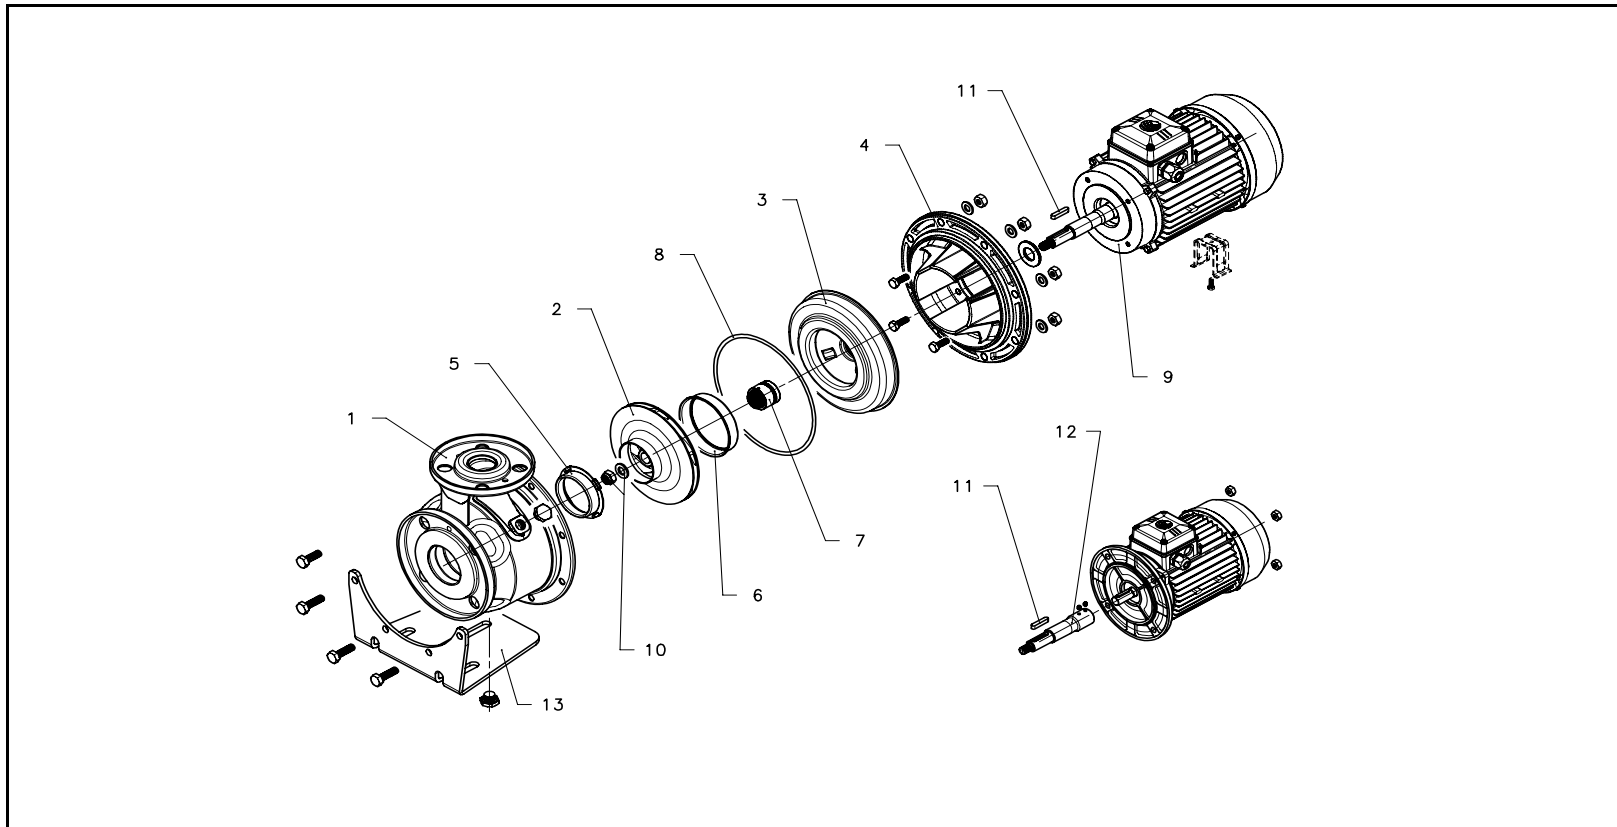

xylem

SHE4 40 Serie-Series 60 Hz

 **LOWARA**

ITEM N.	DESCRIZIONE - DESCRIPTION	Q.TA' Q.TY	CODICE - CODE								
			SHE440-125/026/A	SHE440-125/036/A	SHE440-160/036/A	SHE440-160/056/A	SHE440-200/076/A	SHE440-200/116	SHE440-250/116	SHE440-250/156	SHE440-250/226
			107411770 0.25 kW	107411780 0.37 kW	107411790 0.37 kW	107411800 0.55 kW	107411810 0.75 kW	102215210 1.1 kW	- 1.1 kW	102215240 1.5 kW	102215250 2.2 kW
1	Corpo pompa con rasamento - Pump body and wear ring	1	151380080		151380090		151380100		151380110		
* 2	Girante - Impeller	1	150784050	150784100	150784130	150784200	150784300	150784400	150784670	150784710	150784783
3	Disco portatenuta controrasamento Seal housing and counterwear ring	1	160102040		150102210		150102220		150102230		
4	Lanterna - Adaptor	1	161430150		161430160	161430110	161430210		161452440		
* 5	Rasamento - Wear ring	1	168601500							168601510	
* 6	Controrasamento - Counterwear ring	1	-		465020201						
* 7	Tenuta meccanica - Mechanical seal	1	002232201							002232802	
* 8	OR - OR	1	002221688		002221691		002221694		002221697		
** 9	Motore completo - Entire motor	1	13258R00L	13262R00L		13275R00H	13279R00J	130647601		130647610	130647661
	Tipo - Type		SM47B5/302	SM47B5/304		SM490RB14S2/305	SM490RB5S2/307	LM490B5S2/311		LM490B5S2/315	LM4100B5S3/322
10	Dado fissaggio girante - Impeller locking nut	1	002633002								
	Rondella - Washer	1	002635072								
11	Linguetta - Key	1	002650361								
12	Glunto - Coupling	1	167600600				-				
13	Piede di sostegno - Support foot	1	161401831		161405710		161401851		161401871		