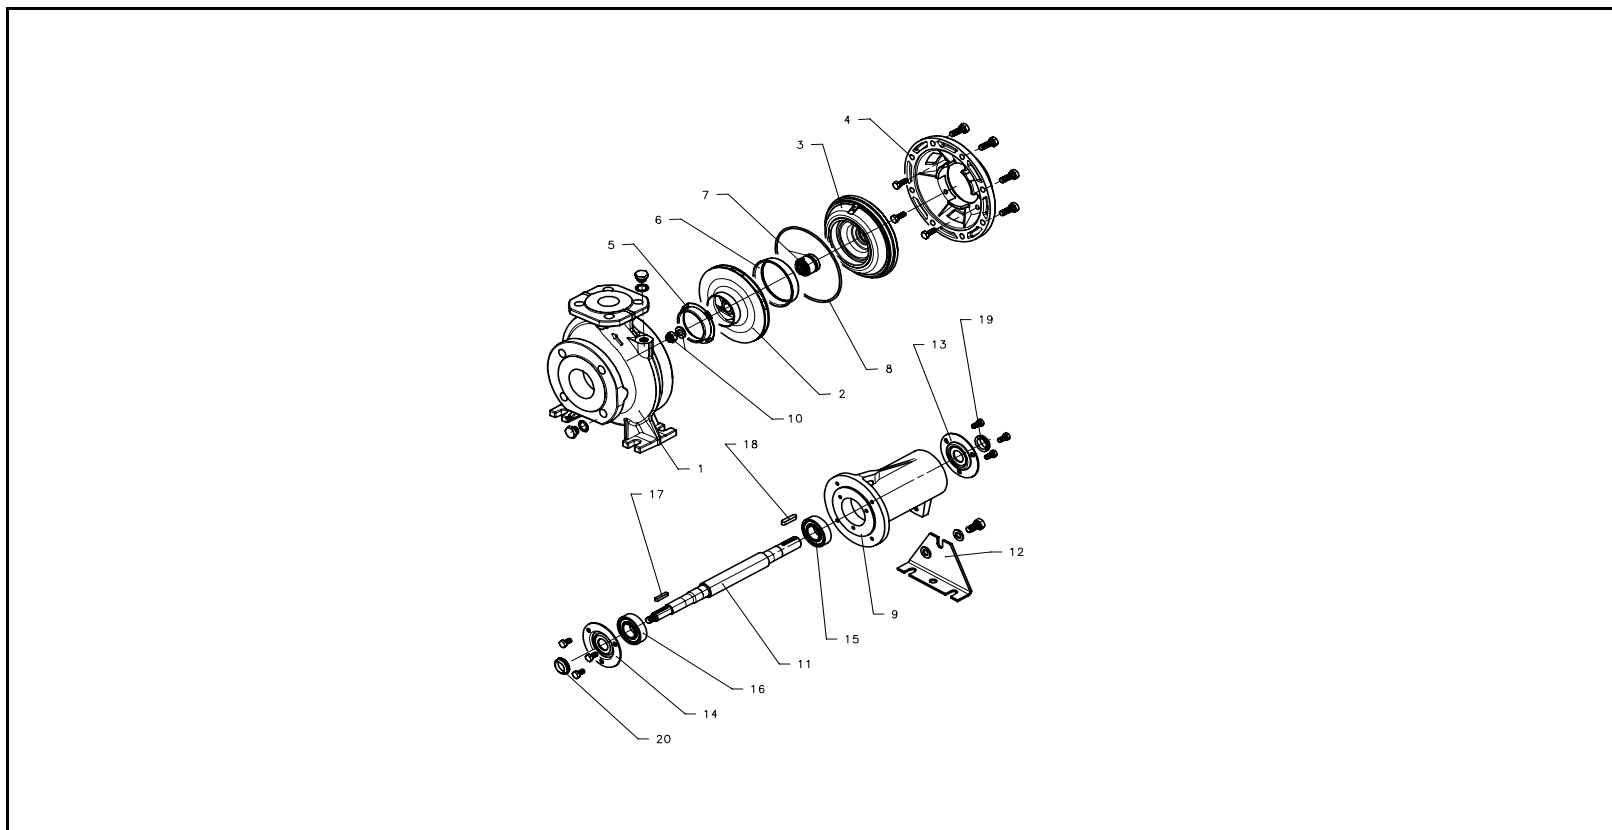

xylem

FHF 32 Serie-Series 60 Hz

 **LOWARA**

P. 200/A

ITEM	DESCRIZIONE - DESCRIPTION	Q.TA' Q.TY	CODICE - CODE							
			FHF32-125/116	FHF32-125/119	FHF32-160/130	FHF32-160/136	FHF32-160/148	FHF32-160/150	FHF32-200/162	FHF32-200/177
	Pompa ad asse nudo - Bareshaft pump FHF		O/R	102229370	O/R	102229380	O/R	102229390	O/R	102229411
	Motore/Motor: 2 Poli - Pole		1.1 kW	-	1.5 kW	-	2.2 kW	-	3.0 kW	4.0 kW
	Motore/Motor: 4 Poli - Pole		-	0.25 kW	-	0.25 kW	-	0.37 kW	0.37 kW	0.55 kW
1	Corpo pompa/Rasamento - Pump body/Wear ring	1	151350520			151350540			151350560	
* 2	Girante - Impeller	1	150783050	150783100	150783150	150783200	150783270	150783300	150783340	150783450
3	Disco portatenuta/Controras. - Seal holding disc/Counter	1	160150200			150150040			150150050	
4	Lanterna - Adaptor	1	161430521					161453141		
5	Anello di rasamento - Wear ring	1	168601490							
6	Anello di controrasamento - Counterwear ring	1	-			465020201				
* 7	Tenuta meccanica - Mechanical seal	1	002232200					002221281		
* 8	OR - OR	1	002221275					002221281		
9	Corpo supporto - Support body	1	161352730							
10	Dado fissaggio girante - Impeller lock nut	1	002633002							
	Rondella - Washer	1	002635072							
11	Albero c/cusc. - Shaft w/bearings	1	155040010							
12	Sostegno di supporto - Support foot	1	161402160			161402170			161402180	
13	Coperchietto, lato motore - Cap, motor side	1	164001380							
14	Coperchietto, lato pompa - Cap, pump side	1	164001380							
* 15	Cuscinetto, lato motore - Bearing, motor side	1	002314105							
* 16	Cuscinetto, lato pompa - Bearing, pump side	1	002314105							
17	Linguetta - Key	1	002650361							
18	Linguetta - Key	1	002652070							
19	Anello V-ring, lato motore - V - ring, motor side	1	002220462							
20	Anello V-ring, lato pompa - V-ring, pump side	1	002220462							