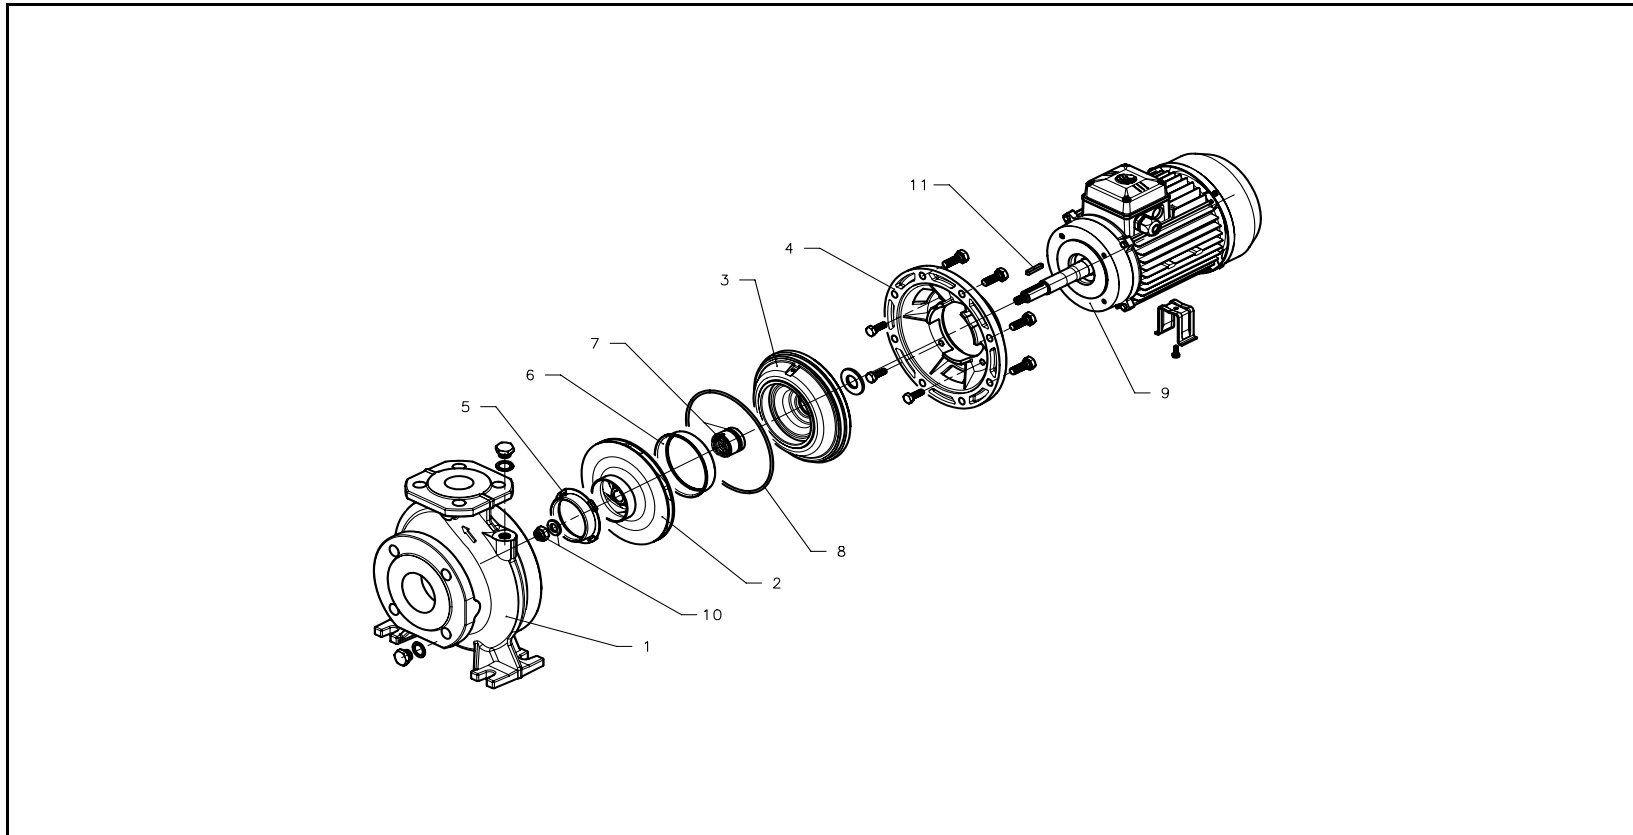

xylem

FHE 40 Serie-Series 60 Hz

ITEM N.	DESCRIZIONE - DESCRIPTION	Q.TA' Q.TY	CODICE - CODE									
			FHE40-125/156/A	FHE40-125/226/A	FHE40-160/306	FHE40-160/406	FHE40-200/556	FHE40-200/756	FHE40-250/926	FHE40-250/1106	FHE40-250/1506	
			107441150	107441160	102230180	102230190	102230210	102230220	102230230	102230240	102230250	
1	Corpo pompa/Rasamento - Pump body/Wear ring	1	151350580		151350600		151350620		151350640		151350650	
	Tappo + Rondella - Plug + Washer		168420090 + 168330020									
* 2	Girante - Impeller	1	150784020	150784080	150784130	150784200	150784300	150784400	150784670	150784710	150784830	
3	Disco portatenuta-C/rasamento - Seal holding disk-C/wear ring	1	160150200		150150040		150150050		150150070		150150090	
4	Lanterna - Adaptor	1	161430511			161430521	161453141		161452881		161452841	
* 5	Rasamento - Wear ring	1	168601500							168601510		
* 6	Contro/rasamento - Counter/wear ring	1	-		465020201							
* 7	Tenuta meccanica - Mechanical seal	1	002232200									002232800
* 8	OR - OR	1	002221275				002221281			002221288		
** 9	Motore completo - Entire motor	1	13278R00F	13282R00F	130647063	130647105	130647137	130647143	130647253	130647263	130647304	
	Tipo - Type		SM90RB14S2/315	SM90RB14S2/322	LM90B14S2/330	LM112RB14S2/340	LM112B14S2/355	LM112B14S2/375	LM132B14S2/392	LM132B14S2/3110	LM160B34S2/3150	
10	Dado fissaggio girante - Impeller fixing nut	1 + 1	002633002									002633004
	Rondella - Washer		002635072									002635074
11	Linguetta - Key	1	002650361									002650392