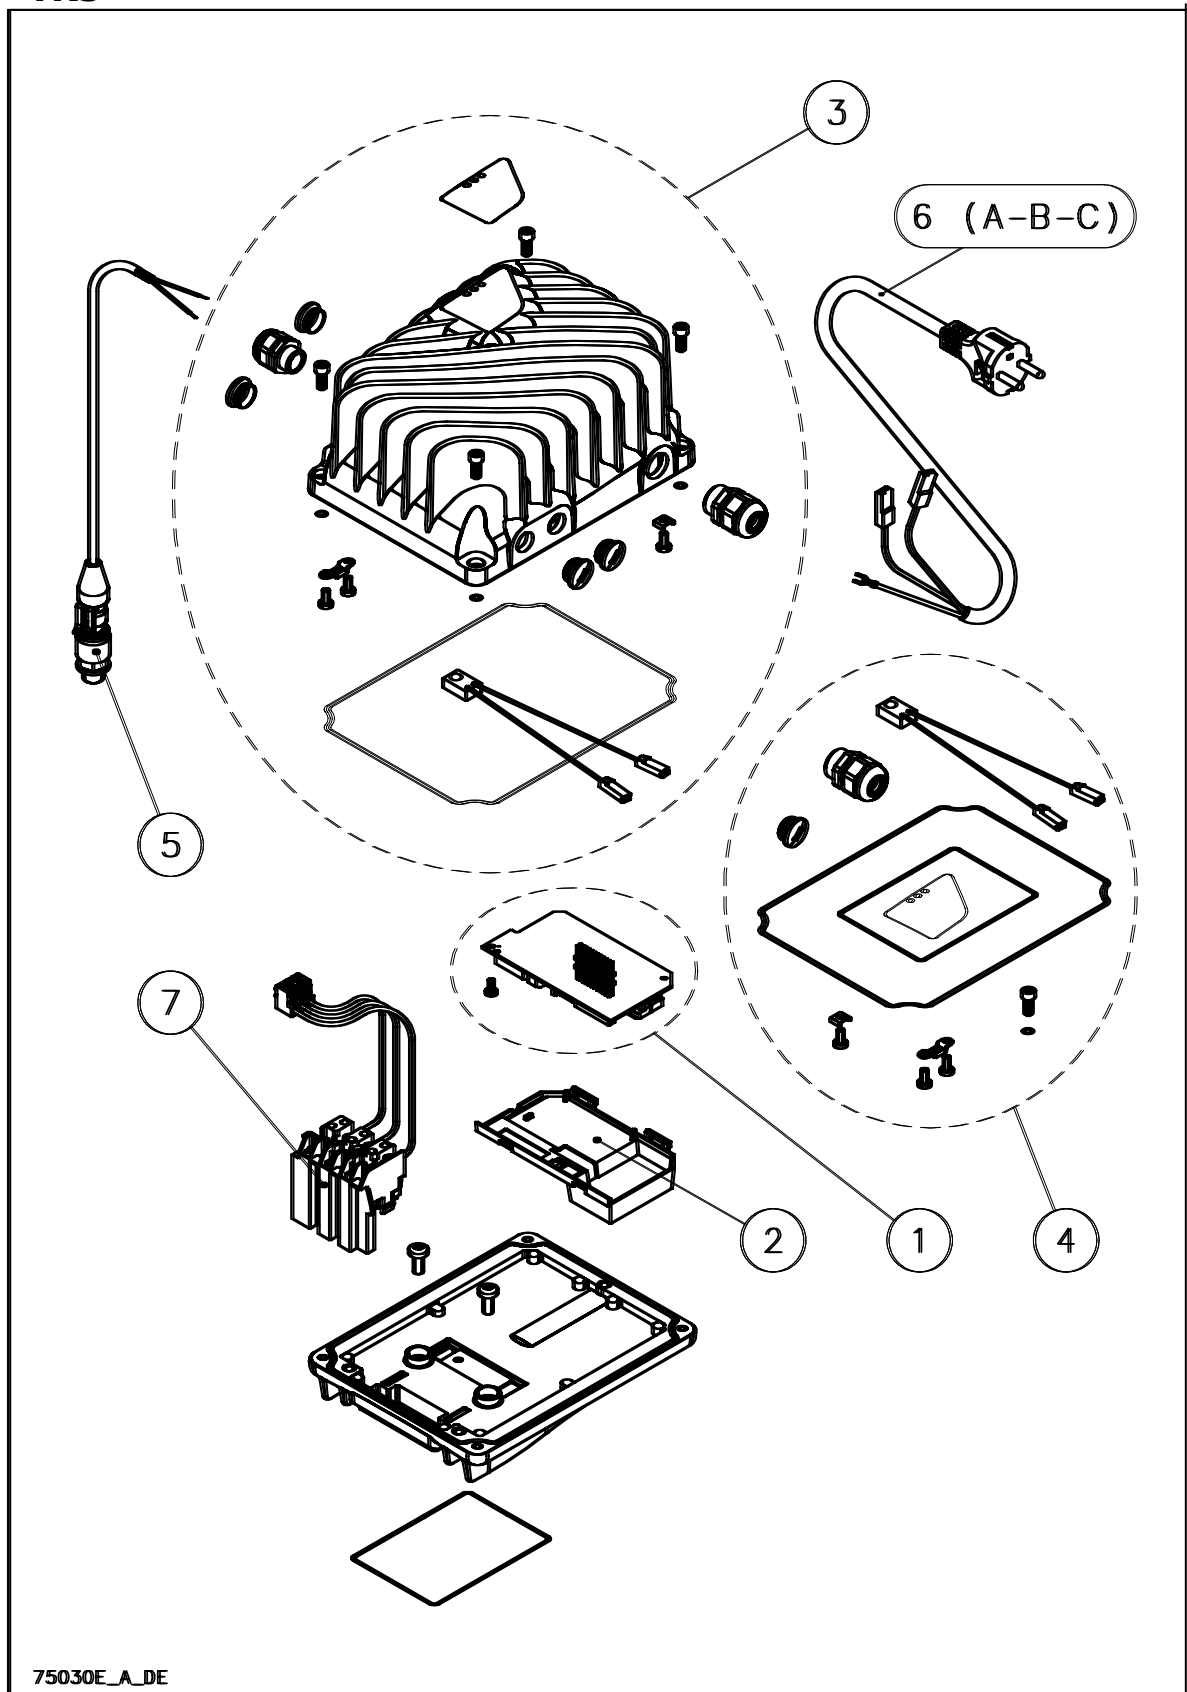

## TKS

75030E\_A\_DE

**LISTA PARTI RICAMBIO DISPONIBILI.**
**TKS**

KIT	DESCRIZIONE	CODICE
1	SCHEDA CONTROLLO	KR7600000
1A	SCHEDA CONTROLLO TKS/4HM9	KR7600100
2	COPERCHIO PLASTICO SCHEDA DI CONTROLLO	KR7600010
3	MODULO DI POTENZA	KR7600020
4	SACCHETTO ACCESSORI DRIVE	KR7600030
5	TRASMETTITORE DI PRESSIONE CON CAVO	KR7600040
6A	CAVO CON SPINA UE	KR7600050
6B	CAVO CON SPINA GB	KR7600060
6C	CAVO CON SPINA AU	KR7600070
7	MORSETTIERA A INNESTO CON CAVI	KR7600080
8	DRIVE POTENZA COMPLETO ( 1 + 2+ 3 + 6 - senza spina )	KR7600090
8A	DRIVE POTENZA COMPLETO TKS/4HM9 (1A + 2+ 3 + 6 - senza spina)	KR7600110

Il TKS ha scheda di controllo con processore di nuova forma quadra da giugno 2009

**SPARE PARTS LIST AVAILABLE.**
**TKS**

KIT	DESCRIPTION	CODE
1	CONTROL CARD	KR7600000
1A	CONTROL CARD TKS/4HM9	KR7600100
2	CONTROL CARD PLASTIC COVER	KR7600010
3	POWER MODULE	KR7600020
4	DRIVE FITTINGS BAG	KR7600030
5	PRESSURE TRANSMITTER WITH CABLE	KR7600040
6A	CABLE WITH PLUG UE	KR7600050
6B	CABLE WITH PLUG GB	KR7600060
6C	CABLE WITH PLUG AU	KR7600070
7	TERMINAL PLUG-IN WITH CABLES	KR7600080
8	ENTIRE POWER DRIVE ( 1 + 2+ 3 + 6 - no plug )	KR7600090
8A	ENTIRE POWER DRIVE TKS/4HM9 ( 1A + 2+ 3 + 6 - no plug )	KR7600110