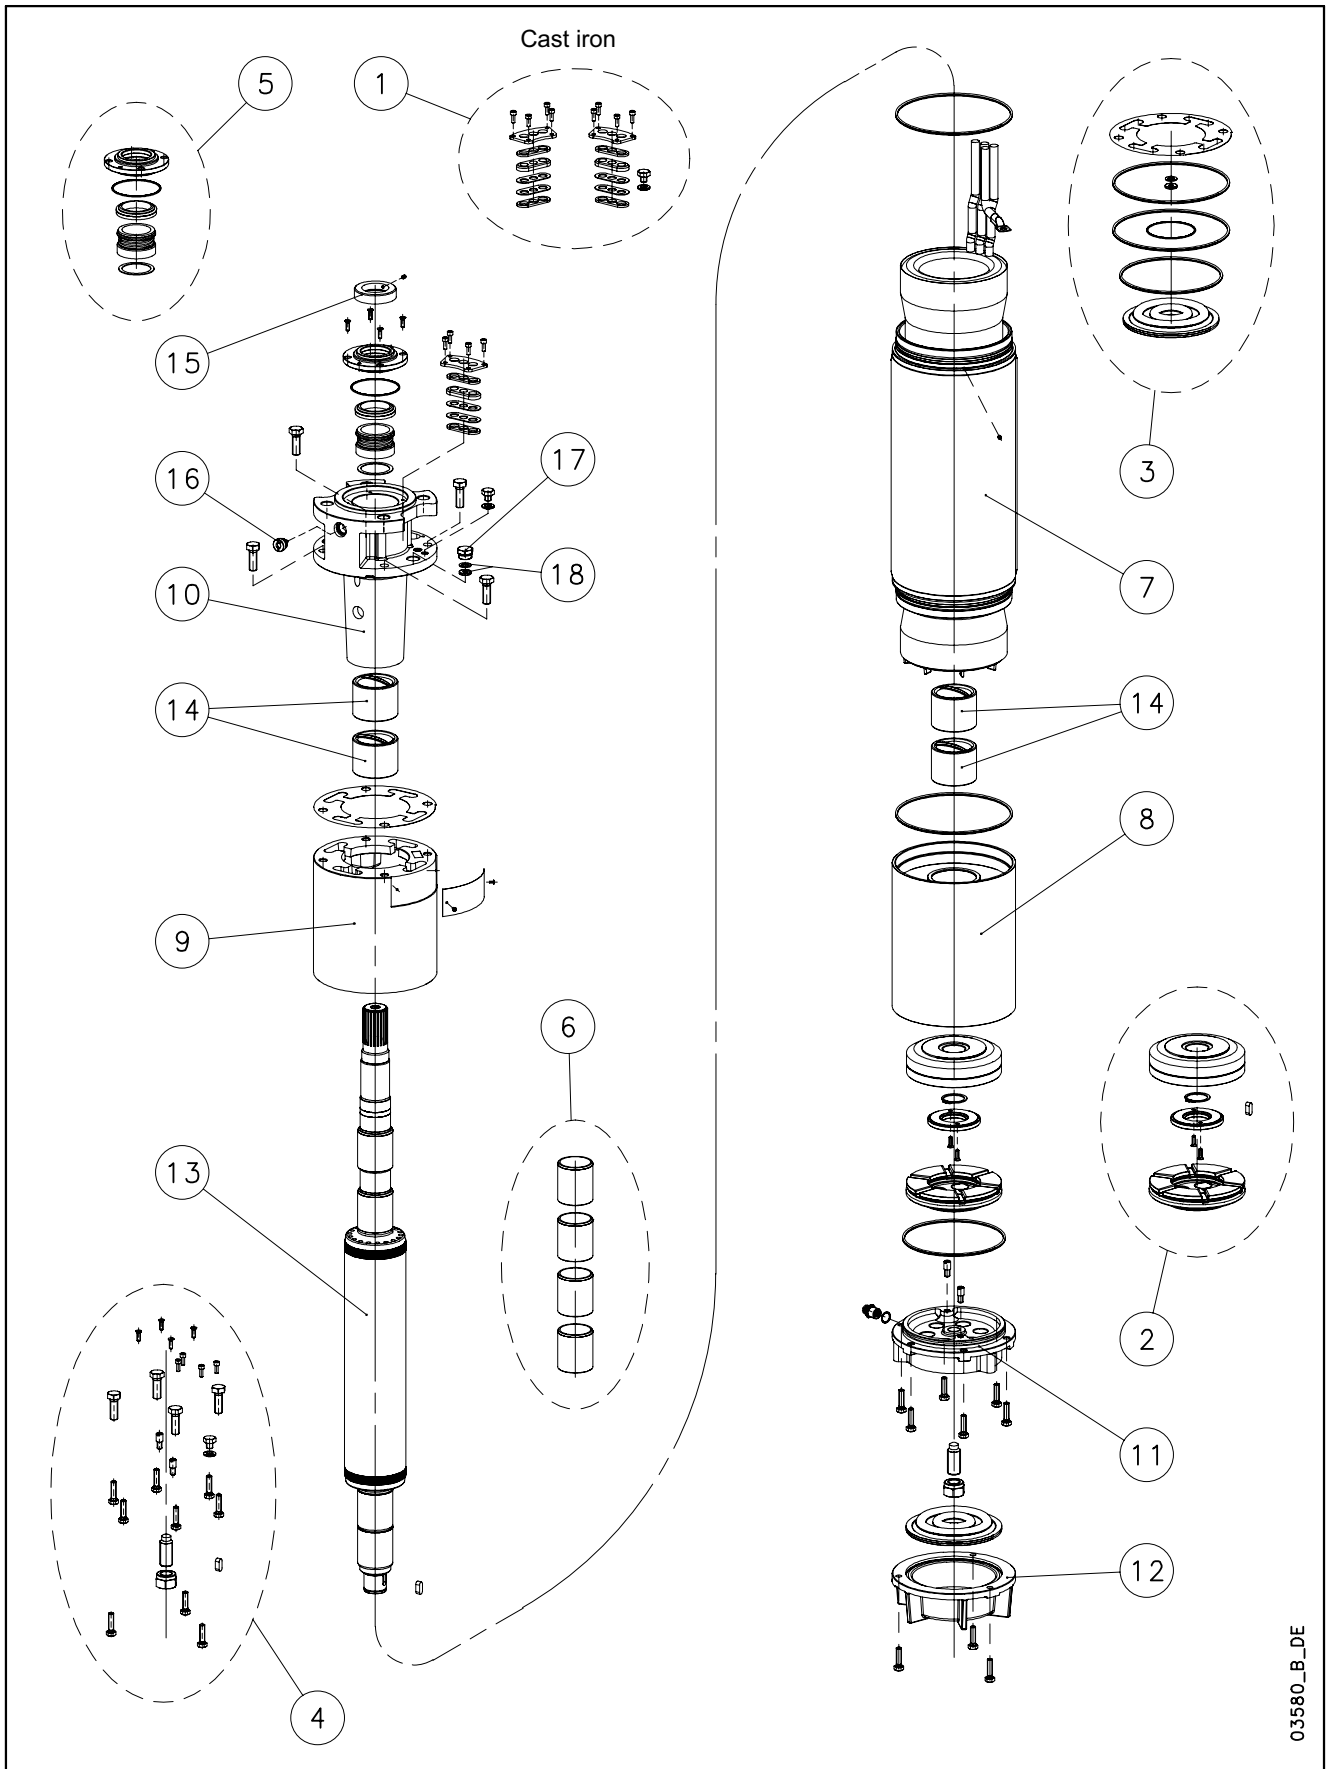

L8W-L8W HT/A - CP8W-CP8W HT/A - CP P8A-CP P8AH

03580_B_DE

N.	Descrizione it	Description en	Description fr	Beschreibung de	Descripción es	Descrição pt
1	Kit pressacavi	Kit cable glands	Kit press étoupes	Kabelverschraubungensatz	Kit sujetascable	Kit pressacabos
2	Kit reggispinta completo	Thrust bearing kit, complete	Kit palier de butée complet	Drucklagerbausatz komplet	Kit cojinete de empuje completo	Kit Apoios, completo
3	Kit guarnizioni	Seals kit	Kit Garnitures	Bausatz Dichtungen	Kit juntas	Kit guarnições
4	Kit Viterie	Screws kit	Kit Visserie	Bausatz Schrauben	Kit tornillos	Kit parafusos
5	Kit tenuta/Flangia	Kit seals / Flange	Kit garnitures / Bride	Bausatz dichtungen / Flansch	Kit juntas / Brida	Kit Empanque/Flange
6	Kit boccole	Kit bearing bush	Kit roulement à douille	Bausatz buchsenlager	Kit cojinete de casquillo	Kit rolamento em bucha
7	Statore completo	Stator assy	Stator complet	Stator komplet	Estator completo	Estator complet
8	Supporto inferiore	Lower support	Support inférieur	Untere Lagerung	Soporte inferior	Suporte inferior
9	Distanziale	Spacer	Entretoise	Distanzstück	Distanciador	Distanciador
10	Supporto superiore	Upper bracket	Support supérieur	Obere Lagerung	Soporte superior	Suporte superior
11	Supporto kit reggispinta	Thrust bearing bracket kit	Support kit palier de butée	Drucklagergehäuse	Soporte kit cojinete de empuje	Suporte Kit Apoios
12	Fondello diaframma	Bottom cover diaphragm	Couvercle inférieur soufflet	Untere Abdeckung Blasebalg	Tapa inferior de sujeta	Tampa inferior do fole
13	Albero rotore	Rotor shaft	Arbre rotor	Rotorwelle	Árbol rotor	Veio rotor
14	Boccola cuscinetto sup. / inf.	Upper / lower bush bearing	Roulement à douille supérieur / inférieur	Obere /Untere- buchsenlager	Cojinete de casquillo superior-inferior	Rolamento em bucha superior-inferior
15	Parasabbia	Sand guard	Anti-sable	Sandschutz	Protección de arena	Protecção Vedante
16	Valvola sfiato	Relief valve	Soupape de Purge	Ablassventil	Valvula de purga	Válvula
17	Tappo riempimento	Filling plug	Bouchon de remplissage	Füllstoff-Stecker	Tarón de llenado	Bujão
18	Guarnizione pressacavo	Cable gland gasket	Joint de press étoupe	Kabelverschraubungen Dichtung	Junta sujetacable	O-ring pressacabo
N.	Beschrijving nl	Περιγραφή el	Açıklama tr	Kuvaus fi	Описание ru	Opis pl
1	Kabelklem set	Σετ σφικτήρων καλωδίων	Kablo bez kiti	Kaapelinpuristinsarja	Комплект каб.уплотнителей	Zestaw mocowania kabla
2	Complete druklager set	Πλήρες σετ ωπτικού ρουλεμάν	Komple ayar pulu kiti	Täydellinen painelaakerisarja	Полный комплект упорного подшипника	Kompletny zestaw łożyska ciernego
3	Kit met dichtingen	Σετ τσιμουχών	Conta kiti	Tiivistesarja	КОМПЛЕКТ прокладок	ZESTAW Uszczelek
4	Kit met schroeven	Σετ βιδών	Vida kiti	Ruuvisarja	КОМПЛЕКТ винтов	ZESTAW wkręty
5	Mechanische afdichting/Flens	Σετ ανοχών στεγανότητας/Φλάντζας	Mekanik conta / Flans	Tiivistesarja / Laippa	Комплект прокладок/фланца	Zestaw uszczelniaczy kołnieszka
6	Bus set	επάνω Σετ	Burç yatađı kiti	Holkilaakerisarja	КОМПЛЕКТ Подшипник со втулкой	Zestaw łożysko tulejowe
7	Stator compleet	Πλήρης στάτορας	Statör tamamı	Täydellinen staattori	Статор полный	Stator
8	Onderste steun	Κάτω φορέας	Alt segman braket	Alatuki	Нижняя опора	Dolny wspornik
9	Afstandsstuk	Αποστάσεων	Ara halkası	Välilevy	Распорная	Część dystansowa
10	Bovenste steun	Επάνω φορέας	Ust braket	Ylätuki	Верхняя опора	Górny wspornik
11	Steun druklager kit	Φορέας σετ ωπτικού ρουλεμάν	Bindirme yatađı kiti desteđi	Painelaakerisarjan tuki	Опора комплекта упорного подшипника	Wspornik zestawu łożyska wzduźnego
12	Bedekking onderkant de membraan	Κάλυμμα διαφράγματος	Zeminlemek kapađı Diyafram	Alaosan, kalvo	диафрагма основания крышка	Dolna pokrywa Ko nierz
13	Rotoras	Άξονας στροφείου	Rotor mili	Roottorin akseli	ось ротора	Wałek (z rotorem)
14	Bovenste /Onderste- Bus	Κορυφή / Κάτω έσφαιρου ρουλεμάν	Burç yatađı üstteki / alt	Holkilaakeri ylempi - alempi	Подшипник со втулкой верхне / низко	łożysko tulejowe wyższy / obniźać
15	Beschermkap	Προστατευτικό άμμου	Kum sızıntısı önleme	Hiekka suoja	Защита от песка	Ochrona przeciw-piaskowa
16	Ontluchtingsventiel	Βαλβίδα εξαερισμού	Tahliye valfi	Paineenrajotusventtiili	Редукционный клапан	Zawór odpowietrzający
17	Vulplug	Πώμα πλήρωσης	Şarj fişı	Täyttötulppa	Пробка заполнения	Korek zalewowy
18	Kabelklem pakking	Περιβλήμα σφικτήρα καλωδίων	Kablo bez contası	Kaapelinpuristimen tiiviste	Прокладка уплотнителей кабеля	Uszczelniaacz kabla