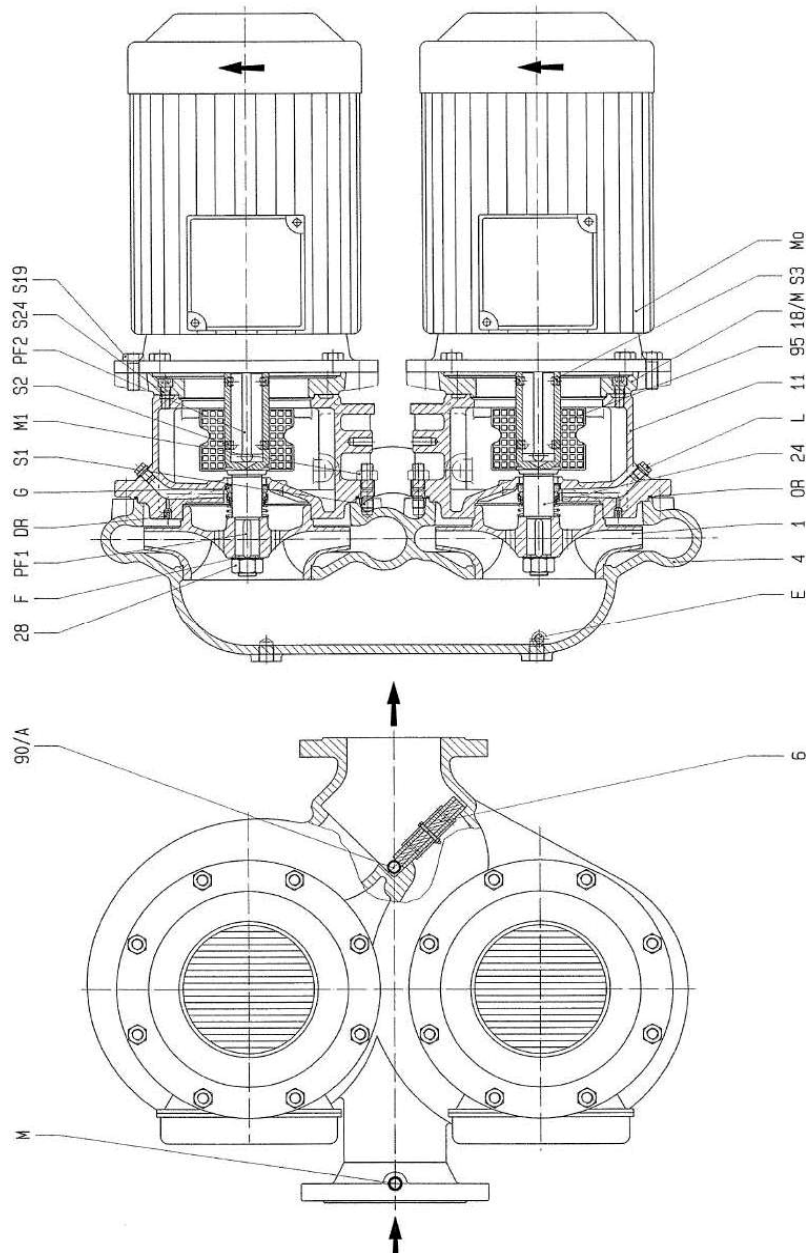

FCTS125/P - FCTS150/P LMZ125/P - LMZ150/P

B 1170. 1A701

Casing includes plugs and screws

Ref.	Descrizione it	Description en	Description fr	Beschreibung de	Descripción es	Descrição pt
G	Tenuta meccanica	Mechanical Seal	Garniture mécanique	Gleitringdichtung	Sello mecánico	Vedante mecânico
OR	Guarnizione OR	O-Ring	Joint torique	O-Ring	Aro tórico	Vedação OR
1	Girante	Impeller	Roue	Laufrad	Impulsor	Impulsor
24	Giunto, con dado girante e linguette	Coupling, with impellers nut and keys	Manchon, roue ecrou et clavettes	Kupplung mit Laufradmutter und Passfedern	Junta, impulsor tuerca y lenguetas	Junta, impulsor porca y linguetas
4	Corpo pompa	Pump Body	Corps de pompe	Pumpengehäuse	Caja bomba	Corpo da bomba
Mo	Motore	Motor	Moteur	Motor	Motor	Motor
6	Valvola a clapet	Clapet valve	Vanne à clapet	Scharnierventil	Válvula de clapeta	Válvula de clapet
90/A	Guarniz. valvola a clapet	Clapet valve gasket	Vanne à clapet joint	Scharnierventildichtung	Válvula de clapeta tórico	Válvula de clapet vedação
Ref.	Beschrijving nl	Περιγραφή el	Açıklama tr	Kuvaus fi	Описание ru	Opis pl
G	Mechanische asafdichting	Μηχανική στεγανοποίηση	Mekanik conta	Mekaaninen tiiviste	Механическая прокладка и	Uszczelnienie mechaniczne
OR	O-ringafdichting	τσιμούχα OR	O-Ring	O-rengas	Уплотнение OR	Uszczelka O-Ring
1	Waaier	στροφέιο	Rotoru	Juoksupyörä	турбинка	Wirnik
24	Waaierbevestigingsblok waaier moer spie	Αξονας, καρύδι στροφείων και κλειδιά	Kaplin, rotorunu sabitleme takımı (somun, ve kama)	Liitos, juoksupyörän kiinnitysmutteri ja välirengas	Вал, гайка турбинки и ключи	Sprzęgło, zespół mocujący wirnika (nakrętka , i wpust)
4	Omhulsel van pomp	Πλήρες σώμα αντλίας	Pompa gövdesi	Pumpun runko	Корпус насоса	Korpus pompy
Mo	Motor	Μηχανή	Motor	Motor	Мотор	Silnik
6	Terugslagklep	Βαλβίδα με κλαπέτο	Klapeli valf	Läppäventtiili	Клапан и вантуз	Zawór klapowy
90/A	Terugslagklep dichting	τσιμούχα βαλβίδα με κλαπέτο	Klapeli valf contası	Läppäventtiilin tiiviste	Уплотнение Клапан и вантуз	Uszczelka zawór klapowy