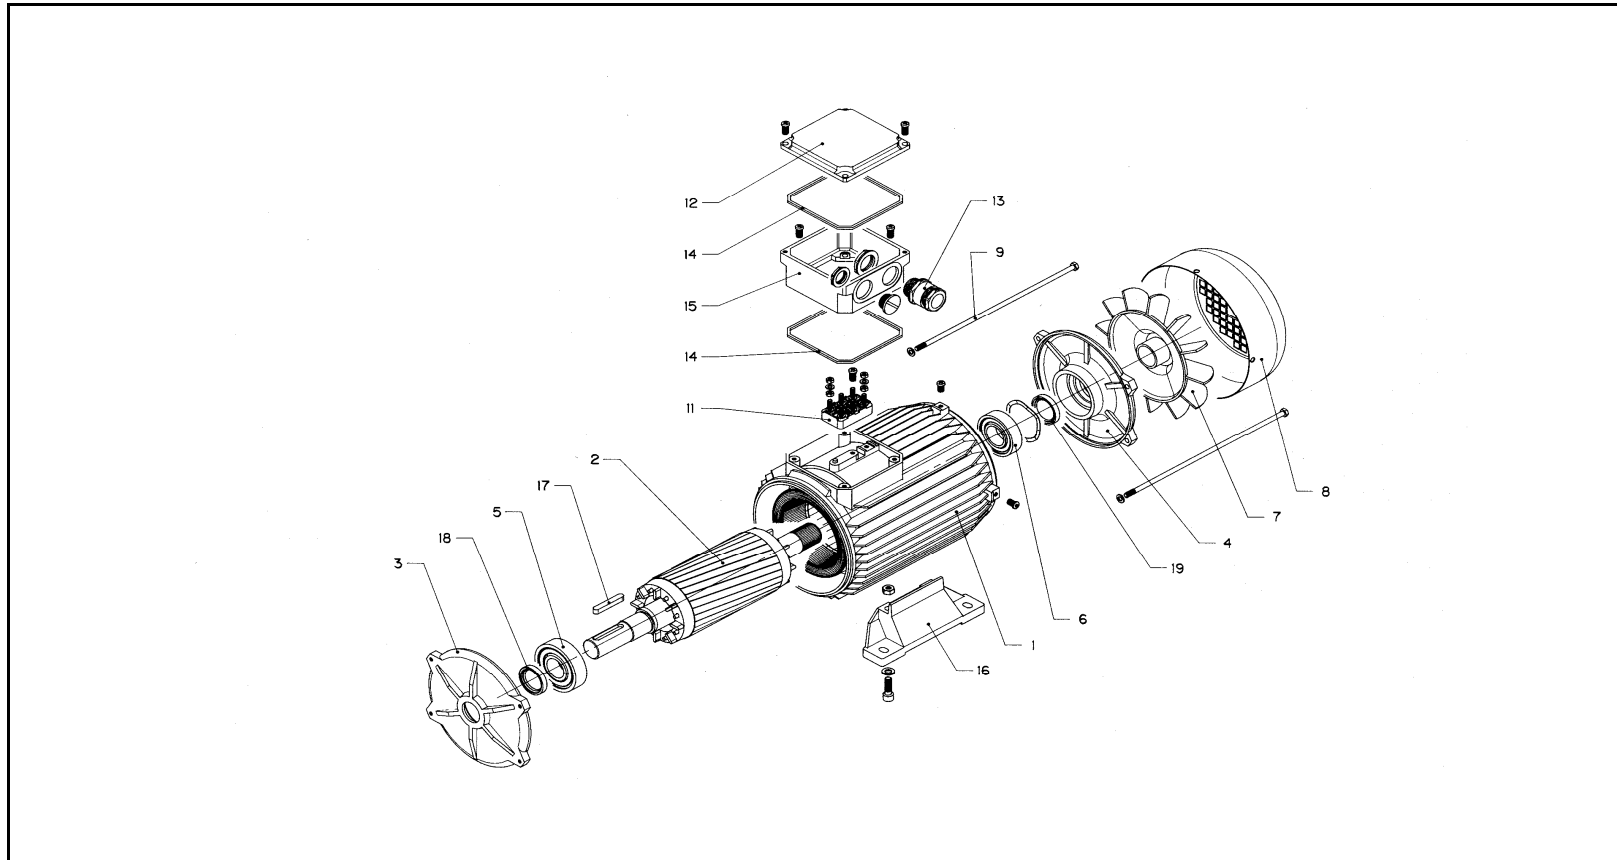

xylem

MOTORI B3 TRIFASE 2 POLI GRAND. 180-280- FHF/SHF
THREE PHASE B3 MOTORS 2 POLE SIZE 180-280- FHF/SHF

 **LOWARA**

- 258A/A -

ITEM N.	DESCRIZIONE	DESCRIPTION	Q.TA' Q.TY	CODICE - CODE					
				MA-B3-22 (A4C180M2)	MA-B3-30 (A4C200LA2)	MA-B3-37(A4C200LB2)	MA-B3-45 (A4C225M2)	MA-B3-55 (A4C250M2)	MA-B3-75 (A4C280S2)
				130643890	130643900	130643910	130643920	130643930	130643940
				22 kW	30 kW	37 kW	45 kW	55 kW	75 kW
1	Parti meccaniche ⁽¹⁾	Mechanical parts ⁽¹⁾	1	TBD	182221050	182221060	182220640	182220650	182220660
2	Albero - rotore	Shaft - rotor	1	182650290	182650300	182650310	182220670	182220680	182220690
3	Flangia	Flange	1	182650500	182650510		182220740	182220750	182220760
4	Coperchio motore	Motor cover	1	182650630	182650640		182220770		182220780
* 5	Cuscinetto ant.	Front bearing	1	182651420 (6310 Z)	182651430 (6312 Z)		182220790 (6313 Z)	182220800 (6314 Z)	182220820 (6314)
* 6	Cuscinetto post.	Rear bearing	1	182651400 (6209 Z)	182651410 (6210 Z)		182220810 (6213 Z)		182220820 (6314)
7	Ventola	Fan	1	182650700	182650710		182220830		182220840
	Anello elastico	Retaining ring	1	TBD	TBD		182220850		
8	Copriventola	Fan cover	1	182650770	182650780		182220870		182220880
9	Tirante	Tie rod	=>	-					
11	Morsettiera	Terminal block	1	182651010					182220920
12	Coperchio scatola mors.	Terminal box cover	1	182220950					182220960
13	Pressacavo + Dado	Cable gland + Nut	1+1	M40 X 1,5					M63
14	Guarnizione inf.	Gasket, inf.	1	182220970					182220980
14	Guarnizione sup.	Gasket, sup.	1	182220610					182221000
15	Scatola morsettiera	Terminal box	1	182220930					182220940
16	Piede motore	Motor foot	1+ 1	(182650920)	182650930		182221030	182221040	-
17	Linguetta	Key	1	182651250	182651260		182220700	182220710	
*18	Anello tenuta ant.	Front seal ring	1	182220620	TBD		182220890	182220900	
	Coperchio cuscinetto ant.	Front bearing cap	1	-					182220910
	Rondella precarica ant.	Front preload washer	1	-					TBD
*19	Anello tenuta post.	Rear seal ring	1	182651300		182220890			182220900
	Coperchio cuscinetto post.	Rear bearing cap	1	-					TBD
	Rondella precarica post.	Rear preload washer	1	182651510		TBD			TBD
	Tappo carico grasso	Grease fill plug	1	-					TBD