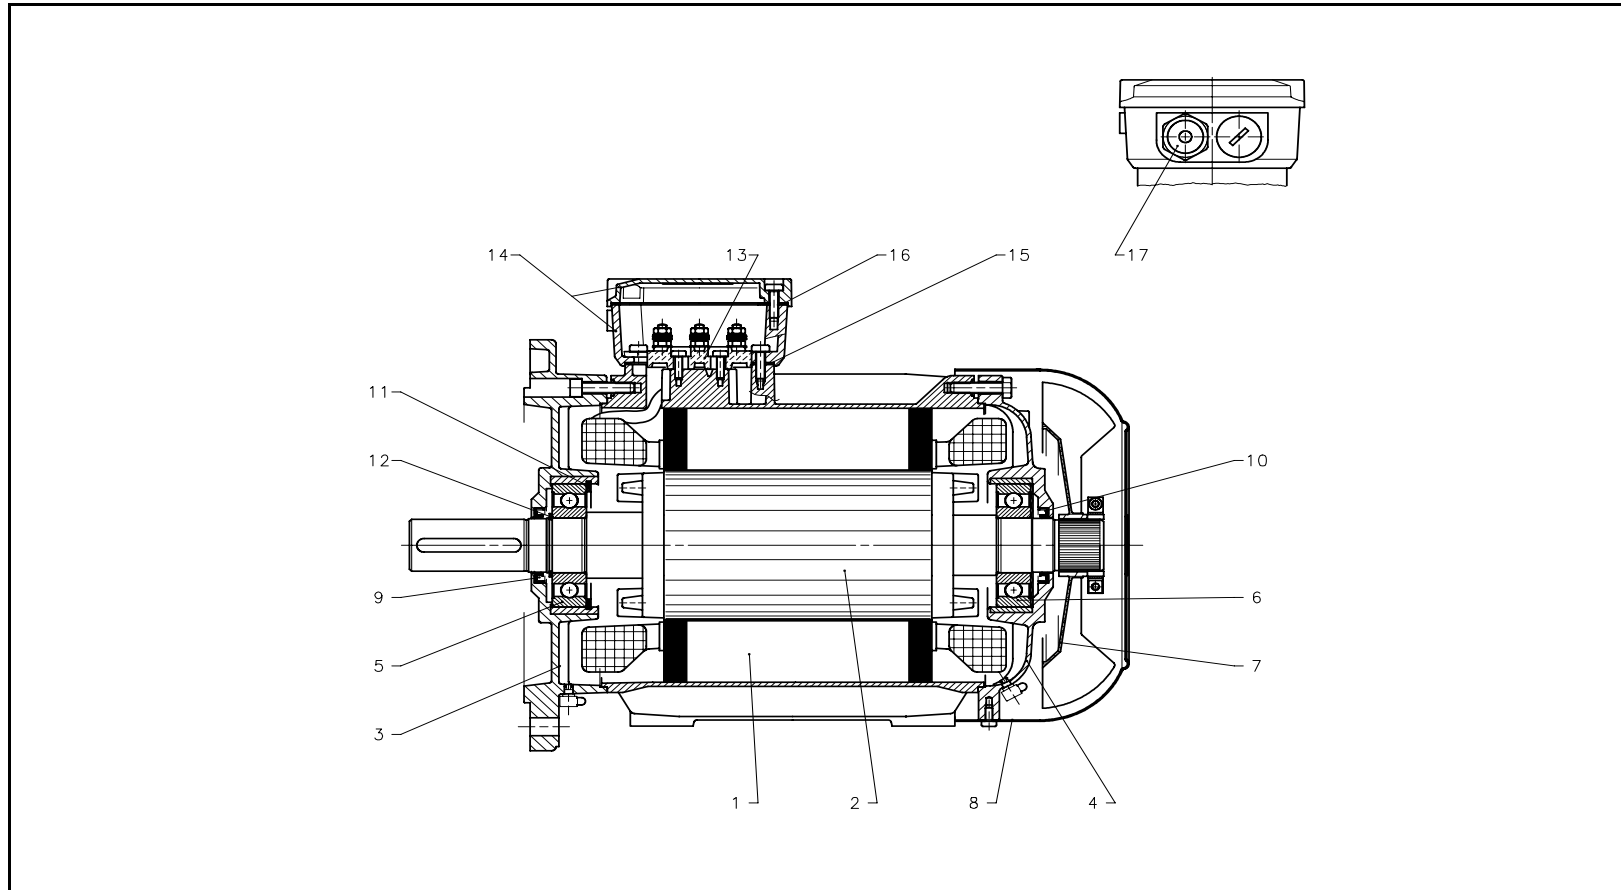

xylem

MOTORI LM B5 TRIFASE 2 POLI GRAND. 160R-160-180R - FCS/FHS
THREE PHASE B5 LM MOTORS 2 POLE SIZE 160R-160-180R - FCS/FHS

 **LOWARA**

- 263/A-1 -

MOT_FCS_2P_3Ph_P(110-220)_Sept02_EdD.xls

ITEM N.	DESCRIZIONE	DESCRIPTION	Q.TA' Q.TY	CODICE - CODE				
				LM160RB5/3110	LM160B5/3150	LM160B5/3185	LM180RB5/3220	
				107106397 11 kW	107106421 15 kW	107106431 18.5 kW	107106447 22 kW	
1	Cassa motore con statore	Motor case with stator	1	140645360	140646230	140646250	140646270	
2	Albero-rotore-cuscinetti	Shaft-rotor-bearings	1	155103760	155103810	155103820	155103840	
3	Flangia	Flange	1	161050610		161050620		
4	Coperchio motore	Motor cover	1	164030270		164050550		
*	Cuscinetto ant.	Front bearing	1	002314110		002314110		
*	Cuscinetto post.	Rear bearing	1	002314108		002314109		
7	Ventola	Fan	1	160760800		140760240		
8	Copriventola	Fan cover	1	140760230		164206510		
*	9	Anello tenuta ant.	Front seal ring	1	002220798			
*	10	Anello tenuta post.	Rear seal ring	1	002220774	002220794		
11	Anello elastico esterno cuscinetto	External bearing retaining ring	1	002651268				
12	Anello elastico interno cuscinetto	Internal bearing retaining ring	1	002651034				
13	Morsettiera	Terminal board	1	158160220	158160230			
14	Scatola morsettiera + Coperchio	Terminal box + Cover	1	161330850 + 164030350		161330860 + 164030360		
	Scatola morsettiera, completa	Terminal box, complete		KR0400000		KR0400010		
15	Guarnizione scat. mors.	Terminal box gasket	1	168061621	168061640			
16	Guarnizione cop. scat. mors.	Terminal box cover gasket	1	168061611	168061630			
17	Pressacavo, metrico	Cable gland, metric	1	002858932 (M25)		002858934 (M32)		
	Tappo cieco, metrico	Blind plug, metric	1	002858867 (M25)	002858869 (M32)	002858867 (M25)		
18	Tappo scarico condensa	Condensate drain plug	2	168460420				