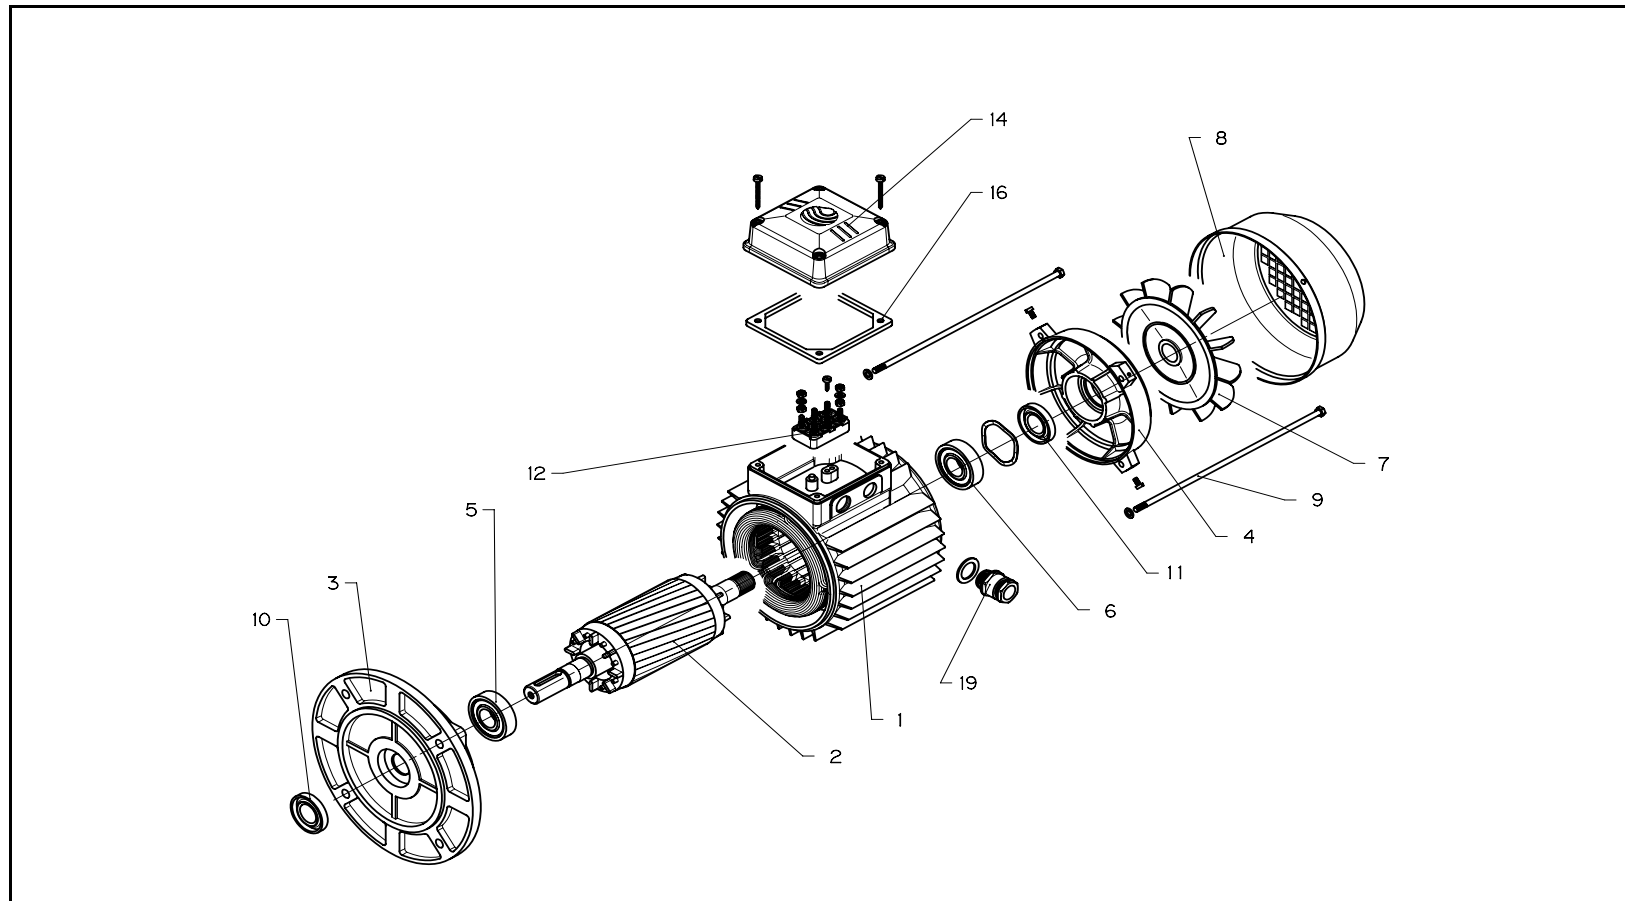

xylem

MOTORI B5 TRIFASE 2 POLI GRAND. 132R - SV/SVI
THREE PHASE B5 MOTORS 2 POLES SIZE 132R - SSV/ SVI

 **LOWARA**

- 298/A -

ITEM N.	DESCRIZIONE	DESCRIPTION	Q.tà Q.ty	Codice - Code	
				LM132RB5/355	LM132RB5/375
				107106337 5.5 Kw	107106347 7.5 Kw
1	Cassa motore con statore	Motor case with stator	1	140645870	140645880
2	Albero-rotore-cuscinetti	Shaft-rotor-bearings	1	155103675	155103685
3	Flangia	Flange	1	151030120	
4	Coperchio motore	Motor cover	1	154030040	
* 5	Cuscinetto ant.	Front bearing	1	002314108	
* 6	Cuscinetto post.	Rear bearing	1	002314006	
7	Ventola	Fan	1	140760220	
8	Copriventola	Fan cover	1	164201960	
9	Tirante	Tie rod	4	167101710	
* 10	Anello tenuta ant.	Front seal ring	1	002220774	
* 11	Anello tenuta post.	Rear seal ring	1	002220735	
12	Morsettiera	Terminal block	1	158160120	
14	Coperchio scatola morsettiera	Terminal box cover	1	164030310	
16	Guarnizione cop. scat. mors.	Terminal box cover gasket	1	168061160	
19	Pressacavo	Cable gland	1	002858706	
18	Tappo scarico condensa	Condensate drain plug	2	168460420	