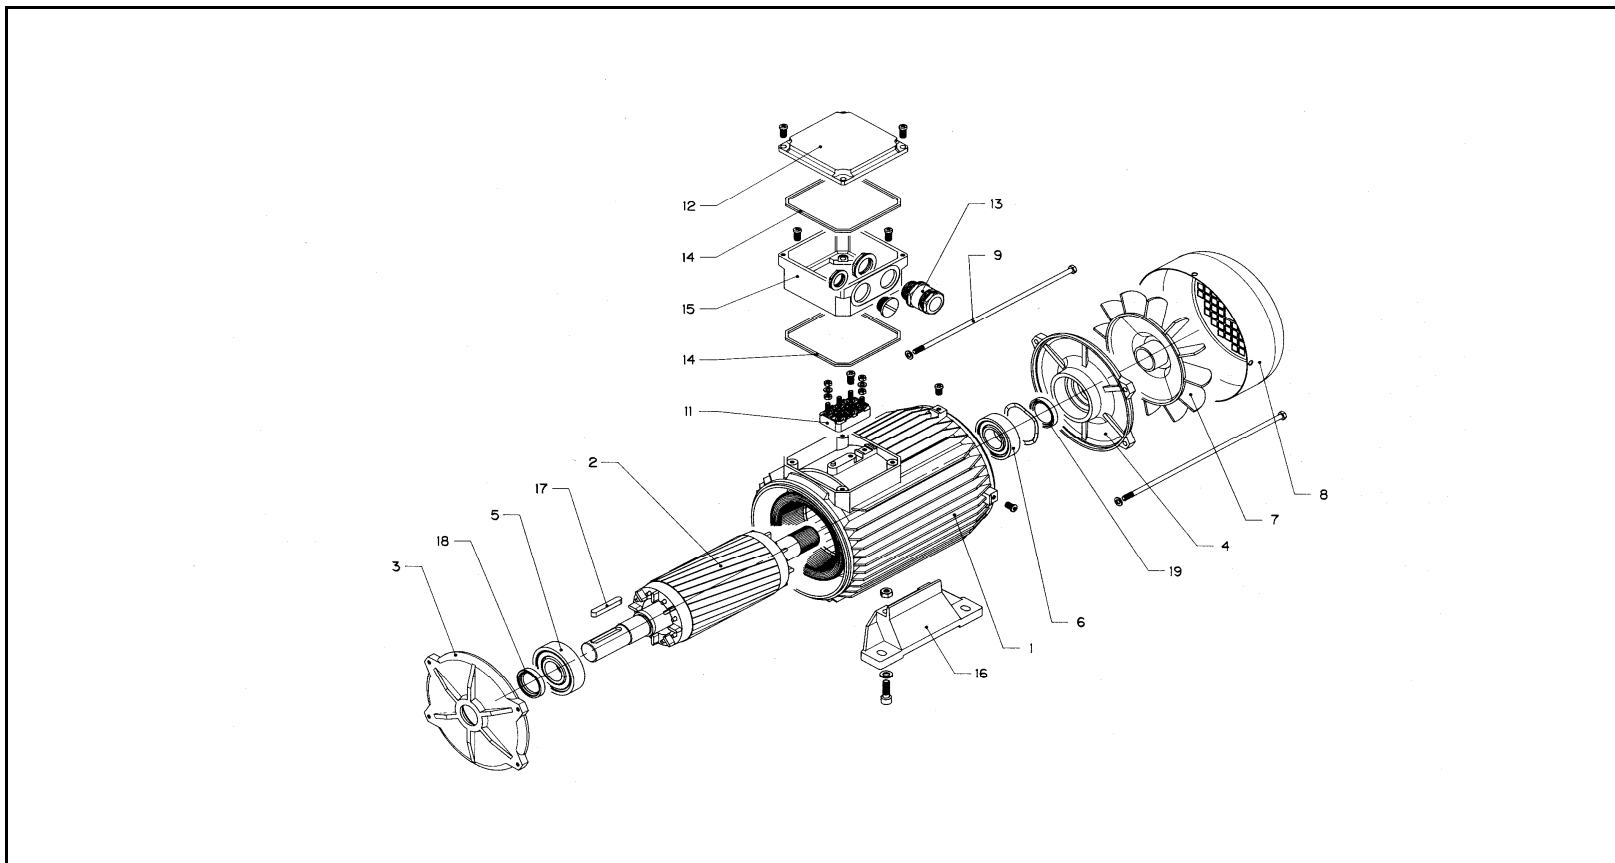

xylem

MOTORI B5 TRIFASE 2 POLI GRAND. 200-225- SV
THREE PHASE B5 MOTORS 2 POLE SIZE 200-225- SV

- 298B/A -

ITEM N.	DESCRIZIONE	DESCRIPTION	Q.TA' Q.TY	CODICE - CODE		
				MA-B5-30 (A4C200LA2)	MA-B5-37(A4C200LB2)	MA-B5-45 (A4C225M2)
				130643901 30 kW	130643911 37 kW	130643921 45 kW
1	Parti meccaniche [1]	Mechanical parts [1]	1	O/R	O/R	O/R
2	Albero - rotore	Shaft - rotor	1	182221070	182221080	182220670
3	Flangia, lato accopp.	Flange, on drive end	1	182650511		182220720
4	Coperchio motore	Motor cover	1	182650640		182220770
* 5	Cuscinetto, ant.	Drive end, bearing	1	182651430 (6312 Z)		182220790 (6313 Z)
* 6	Cuscinetto, post.	Not drive end, bearing	1	182651410 (6210 Z)		182220810 (6213 Z)
7	Ventola (+ Anello blocco)	Fan (+ Snap ring)	1	182650710		182220830 (+ 182220850)
8	Copriventola	Fan cover	1	182650780		182220870
9	Tirante	Tie rod	=>			
11	Morsettiera	Terminal board	1	182651010		
12	Coperchio scatola mors.	Terminal box cover	1	182220950		
13	Pressacavo + Tappo cieco	Cable gland + Blind plug	1	002858767 + 002890135		
14	Guarnizione, inf.	Gasket, inf.	1	182220970		
14	Guarnizione, sup.	Gasket, sup.	1	182220610		
15	Scatola morsettiera	Terminal box	1	182220930		
16	Piede motore	Motor foot	1	182650930		182221030
17	Chiavetta	Key	1	182651260		182220700
18	Anello tenuta ant.	Front seal ring	1	182651310		182220890
19	Anello tenuta post.	Rear seal ring	1	182651310		182220890
	Tappo scarico grasso	Grease drain plug	1	-		

* Parti di ricambio consigliate - Recommended spare parts

"MA" = Motore Marelli - Marelli Motor

O/R = A richiesta, On request

[1] Parti meccaniche (cassa mot., flangie, albero c/rotore, statore non avvolto) - Mechanical parts (motor case, flanges, shaft with rotor, not wound stator)