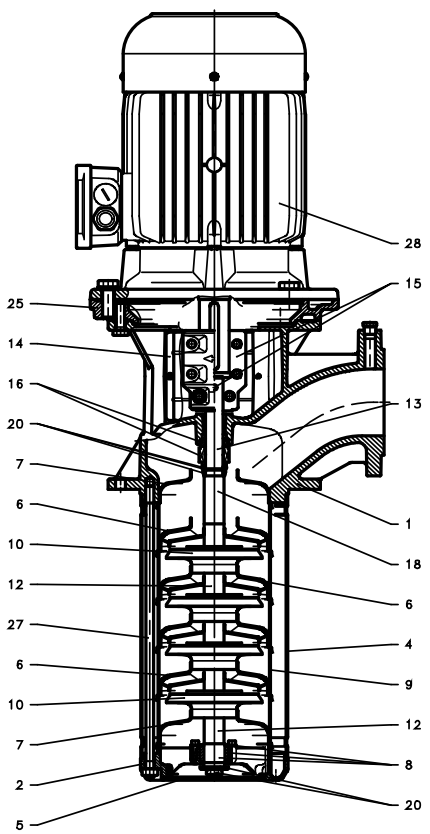

xylem

SVI 60S

ITEM N.	DESCRIZIONE	DESCRIPTION	Q.TA' Q.TY	SVI 60S/P														
				SVI6001/05S	SVI6002/05S	SVI6003/05S	SVI6004/05S	SVI6005/05S	SVI6006/10S	SVI6007/10S	SVI6008/10S							
				101702210	101702220	101702230	101702240	101702250	101702260	101702270	101702280							
				3 kW	5,5 kW	7,5 kW	11 kW	15 kW	18,5 kW	22 kW								
1	Bocca di mandata	Delivery outlet	1	151450500	151450510			151450530										
2	Fondello di aspirazione	Suction bottom cover	1	161408140														
3	Lanterna	Adaptor	1	-				161452801										
4	Camicia inferiore	Lower sleeve	1	166441310				166441340										
5	Filtro	Strainer	1	164600730														
* 6	Diffusore destro	Right diffuser	=>	152801240														
				1	2	3	4	5	4	5	6							
7	Coperchio diffusore	Diffuser cover	=>	164001740														
				5	4	3	2	1	6	5	4							
8	Kit cuscinetto	Bearing kit	=>	148992210				2										
				1				2										
9	Distanziale diffusori	Diffuser spacer	Q	162502310														
* 10	Girante destra	Right impeller	R	150702260														
				1	2	3	4	5	4	5	6							
11	Distanziale finale	Final spacer	1	162502290														
12	Distanziale girante	Impeller spacer	=>	162502430														
				2	3	4	5	6	11	12	13							
13	Albero	Shaft	1	165042430				165042500										
14	Protezione giunto	Coupling guard	2	164206580	164206590													
15	Kit coppia di semigiunti	Pair of couplings kit	1	148992390	148992400		148992410			148992420								
* 16	Tenuta meccanica	Mechanical seal	1	002232570														
17	Tirante	Tie rod	4	-				167103480										
	Dado	Nut		-				002617888										
18	Distanziale sostit. girante	Spacer for impeller	Q1	162502460														
19	Tappo carico (+ OR)	Fill plug (+ OR)	1	-				140170290										
* 20	Kit blocc. pacco gir.	Fixing imp. pack kit	1	148992160														
* 22	OR	OR	2	-				002221691										
* 23	Diffusore sinistro	Left diffuser	=>	-				152801250										
				-				2										
* 24	Girante sinistra	Left impeller	L	-				150702270										
				-				2										
25	Flangia di raccordo	Flange for connection	1	-				161050590										
26	Camicia superiore	Higher sleeve	1	-				166406780										
27	Tirante	Tie rod	4	167103400				167103430										
	Dado	Nut		002630710														
28	Motore trifase (T)	Three phase motor (T)	1	50002RF00	50013VE00	50017VB00	50019VE00	50024VB00	50024VB00	50025VB00	50026VE00							
	Tipo PLM	Type PLM		100RB14/330	132RB5/355	132B5/375	160RB5/3110	160B5/3150	160B5/3150	160B5/3185	180RB5/3220							