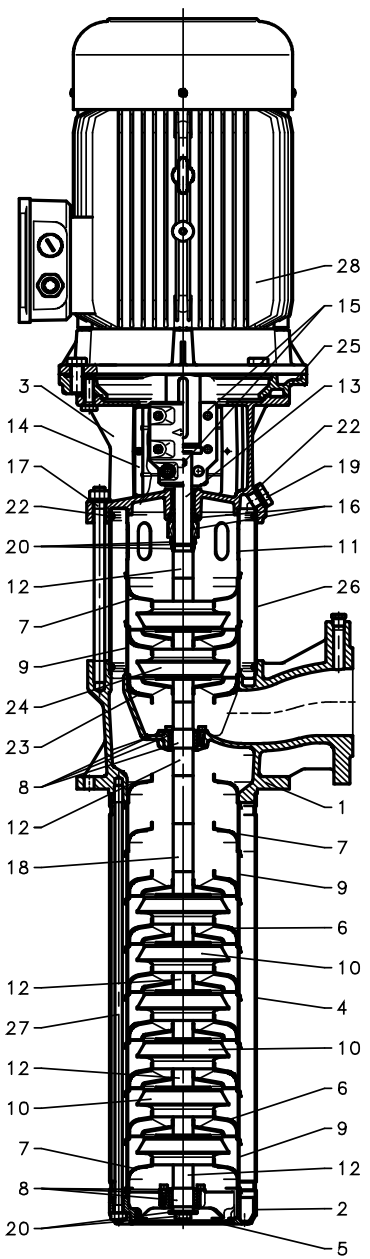

xylem

SVI 60S

ITEM N.	DESCRIZIONE	DESCRIPTION	Q.TA' Q.TY	SVI 60S/P														
				SVI6001/05S	SVI6002/05S	SVI6003/05S	SVI6004/05S	SVI6005/05S	SVI6006/10S	SVI6007/10S	SVI6008/10S							
				101702210	101702220	101702230	101702240	101702250	101702260	101702270	101702280							
				3 kW	5,5 kW	7,5 kW	11 kW	15 kW	18,5 kW	22 kW								
1	Bocca di mandata	Delivery outlet	1	151450500	151450510			151450530										
2	Fondello di aspirazione	Suction bottom cover	1	161408140														
3	Lanterna	Adaptor	1	-				161452801										
4	Camicia inferiore	Lower sleeve	1	166441310				166441340										
5	Filtro	Strainer	1	164600730														
* 6	Diffusore destro	Right diffuser	=>	152801240														
				1	2	3	4	5	4	5	6							
7	Coperchio diffusore	Diffuser cover	=>	164001740														
				5	4	3	2	1	6	5	4							
8	Kit cuscinetto	Bearing kit	=>	148992210				2										
				1				2										
9	Distanziale diffusori	Diffuser spacer	Q	162502310														
* 10	Girante destra	Right impeller	R	150702260														
				1	2	3	4	5	4	5	6							
11	Distanziale finale	Final spacer	1	162502290														
12	Distanziale girante	Impeller spacer	=>	162502430														
				2	3	4	5	6	11	12	13							
13	Albero	Shaft	1	165042430				165042500										
14	Protezione giunto	Coupling guard	2	164206580	164206590													
15	Kit coppia di semigiunti	Pair of couplings kit	1	148992390	148992400		148992410			148992420								
* 16	Tenuta meccanica	Mechanical seal	1	002232570														
17	Tirante	Tie rod	4	-				167103480										
	Dado	Nut		-				002617888										
18	Distanziale sostit. girante	Spacer for impeller	Q1	162502460														
19	Tappo carico (+ OR)	Fill plug (+ OR)	1	-				140170290										
* 20	Kit blocc. pacco gir.	Fixing imp. pack kit	1	148992160														
* 22	OR	OR	2	-				002221691										
* 23	Diffusore sinistro	Left diffuser	=>	-				152801250										
				-				2										
* 24	Girante sinistra	Left impeller	L	-				150702270										
				-				2										
25	Flangia di raccordo	Flange for connection	1	-				161050590										
26	Camicia superiore	Higher sleeve	1	-				166406780										
27	Tirante	Tie rod	4	167103400				167103430										
	Dado	Nut		002630710														
28	Motore trifase (T)	Three phase motor (T)	1	50002RF00	50013VE00	50017VB00	50019VE00	50024VB00	50024VB00	50025VB00	50026VE00							
	Tipo PLM	Type PLM		100RB14/330	132RB5/355	132B5/375	160RB5/3110	160B5/3150	160B5/3150	160B5/3185	180RB5/3220							