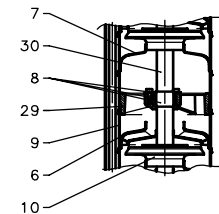

VALIDO SOLO PER
VERSIONI SPECIALI

VALIDO SOLO PER
VERSIONI SPECIALI

LEGEND FOR WRITTEN : VALID ONLY FOR SPECIAL VERSIONS

ITEM N	DESCRIZIONE	DESCRIPTION	Q.TA Q.TY	CODICE - CODE													
				SVI3001/08S	SVI3002/08S	SVI3003/08S	SVI3004/08S	SVI3005/08S	-	-	-	-	-	-			
				10244201H	10244202H	10244203H	10244204H	10244205H									
				SVI3001/11S	SVI3002/11S	SVI3003/11	SVI3004/11S	SVI3005/11S	SVI3006/13S	SVI3007/13S	SVI3008/13S	SVI3009/13S	SVI3010/13S	SVI3011/14S	SVI3012/15S		
				10244201L	10244202L	10244203L	10244204L	10244205L	10244206N	10244207N	10244208N	10244209N	10244210N	10244211P	10244212Q		
				SVI3001/14S	SVI3002/14S	SVI3003/14	SVI3004/14S	SVI3005/14S	-	-	-	-	-	-	-	-	-
				10244201P	10244202P	10244203P	10244204P	10244205P	-	-	-	-	-	-	-	-	-
				3 kW	4 kW	5.5 kW	7.5 kW	11 kW			15 kW		18.5 kW		22 kW		
1	Bocca di mandata	Delivery outlet	1	151450500				151450510				151450530					
2	Fondello di aspirazione	Suction bottom cover	1									161408140					
3	Lanterna	Adaptor	1									161452801					
4	Camicia inferiore - 8 stadi	Lower sleeve - 8 stages	=>	1-166441340													
	Camicia inferiore - 11 stadi	Lower sleeve - 11 stages	=>									1-166441370					
	Camicia inferiore - 14 stadi	Lower sleeve - 14 stages	=>	2-166441390 (anello unione 168601640 non incl., connecting ring 168601640 not incl.)													
5	Filtro	Strainer	1	164600730													
* 6	Diffusore destro	Right diffuser	=>	152801220													
				1	2	3	4	5	4	5	6	7	8				
7	Coperchio diffusore	Diffuser cover	=>	Q2 - 164001730						Q3 - 164001730							
8	Kit cuscinetto	Bearing kit	=>	148992210													
	N- B 8-11-14 stadi	N-B 8-11-14 stages	=>	2/2/3													
	B	B	=>	3													
9	Distanziale diffusori	Diffuser spacer	Q	162502310													
* 10	Girante destra	Right impeller	R	150702240													
				1	2	3	4	5	4	5	6	7	8				
11	Distanziale finale	Final spacer	1	162502290													
12	Distanziale girante	Impeller spacer	=>	162502430													
				1	2	3	4	5	9	10	11	12	13	14	15		
13	Albero N-B 8-11-14 stadi	Shaft N-B 8-11-14 stages	1	165042560 / 165042570 / 165042575													
	Albero B	B shaft															
14	Protezione giunto	Coupling guard	2	164206580				164206590				165042530				165042540	165042550
15	Kit semigiunti	Pair of couplings kit	1	148992390				148992400				148992410				148992420	
* 16	Tenuta meccanica	Mechanical seal	1	002232570													
17	Tirante	Tie rod	4	167103480													
	Dado M16	Nut M16		002617888													
18	Distanziale sostit. girante	Spacer replacing impeller	Q1	162502460													
19	Tappo carico (+ OR)	Fill plug (+ OR)	1	140170290													
* 20	Kit blocc. pacco giranti	Fixing impeller pack kit	1	148992160													
* 22	OR	OR	- 2	002221691													
* 23	Diffusore sinistro	Left diffuser	=>	152801230													
				2												3	4
* 24	Girante sinistra	Left impeller	L	150702250													
				2												3	4
25	Flangia per raccordo	Flange for connection	1	161050590													
26	Camicia superiore	Higher sleeve	1	166406780												166406790	166406800
27	Tirante + dado M12	Tie rod + nut M12	4 + 4	167103430 + 002630710													
				167103460 + 002630710													
				167103470 + 002630710													
28	Motore trifase (T)	Three phase motor (T)	1	107106255	107106329	107106337	107106347	107106397	107106421				107106431		107106447		
	Tipo	Type		LM100RB14/330	LM112RB14S1/340	LM132RB5/355	LM132RB5/375	LM160RB5/3110	LM160B5/3150				LM160B5/3185		LM180RB5/3220		
** 29	Supporto boccia sald.	Bushing support	=>	151402695													
	N-B 8-11-14 stadi	N-B 8-11-14 stages	=>	1/1/2													
	B	B	=>	1													
** 30	Distanziale per supp. spec.	Spacer for special support	2	162502760													
	N-B 8-11-14 stadi	N-B 8-11-14 stages	=>	2/2/3													
	B	B	=>	2													