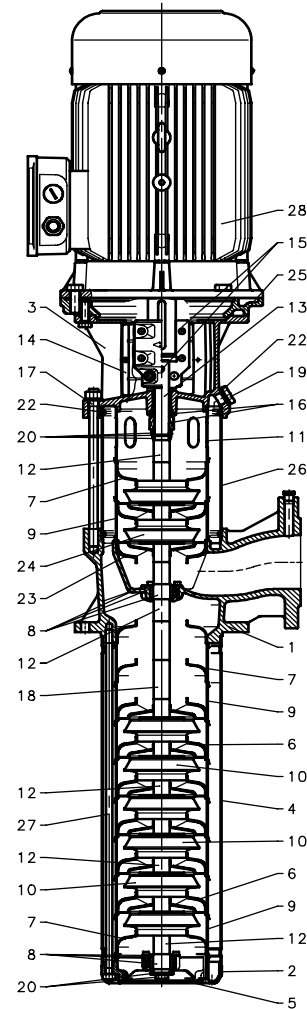

VALIDO SOLO PER
VERSIONI SPECIALI

VALIDO SOLO PER
VERSIONI SPECIALI

LEGEND FOR WRITTEN : VALID ONLY FOR SPECIAL VERSIONS

ITEM N	DESCRIZIONE	DESCRIPTION	Q.TA Q.TY	CODICE - CODE													
				SVI3001/08S	SVI3002/08S	SVI3003/08S	SVI3004/08S	SVI3005/08S	-	-	-	-	-	-			
				10244201H	10244202H	10244203H	10244204H	10244205H									
				SVI3001/11S	SVI3002/11S	SVI3003/11	SVI3004/11S	SVI3005/11S	SVI3006/13S	SVI3007/13S	SVI3008/13S	SVI3009/13S	SVI3010/13S	SVI3011/14S	SVI3012/15S		
				10244201L	10244202L	10244203L	10244204L	10244205L	10244206N	10244207N	10244208N	10244209N	10244210N	10244211P	10244212Q		
				SVI3001/14S	SVI3002/14S	SVI3003/14	SVI3004/14S	SVI3005/14S	-	-	-	-	-	-	-	-	-
				10244201P	10244202P	10244203P	10244204P	10244205P	-	-	-	-	-	-	-	-	-
				3 kW	4 kW	5.5 kW	7.5 kW	11 kW			15 kW		18.5 kW		22 kW		
1	Bocca di mandata	Delivery outlet	1	151450500				151450510				151450530					
2	Fondello di aspirazione	Suction bottom cover	1									161408140					
3	Lanterna	Adaptor	1									161452801					
4	Camicia inferiore - 8 stadi	Lower sleeve - 8 stages	=>	1-166441340													
	Camicia inferiore - 11 stadi	Lower sleeve - 11 stages	=>									1-166441370					
	Camicia inferiore - 14 stadi	Lower sleeve - 14 stages	=>	2-166441390 (anello unione 168601640 non incl., connecting ring 168601640 not incl.)													
5	Filtro	Strainer	1	164600730													
* 6	Diffusore destro	Right diffuser	=>	152801220													
				1	2	3	4	5	4	5	6	7	8				
7	Coperchio diffusore	Diffuser cover	=>	Q2 - 164001730						Q3 - 164001730							
8	Kit cuscinetto	Bearing kit	=>	148992210													
	N- B 8-11-14 stadi	N-B 8-11-14 stages	=>	2/2/3													
	B	B	=>	3													
9	Distanziale diffusori	Diffuser spacer	Q	162502310													
* 10	Girante destra	Right impeller	R	150702240													
				1	2	3	4	5	4	5	6	7	8				
11	Distanziale finale	Final spacer	1	162502290													
12	Distanziale girante	Impeller spacer	=>	162502430													
				1	2	3	4	5	9	10	11	12	13	14	15		
13	Albero N-B 8-11-14 stadi	Shaft N-B 8-11-14 stages	1	165042560 / 165042570 / 165042575													
	Albero B	B shaft															
14	Protezione giunto	Coupling guard	2	164206580				164206590				165042530				165042540	165042550
15	Kit semigiunti	Pair of couplings kit	1	148992390				148992400				148992410				148992420	
* 16	Tenuta meccanica	Mechanical seal	1	002232570													
17	Tirante	Tie rod	4	167103480													
	Dado M16	Nut M16		002617888													
18	Distanziale sostit. girante	Spacer replacing impeller	Q1	162502460													
19	Tappo carico (+ OR)	Fill plug (+ OR)	1	140170290													
* 20	Kit blocc. pacco giranti	Fixing impeller pack kit	1	148992160													
* 22	OR	OR	- 2	002221691													
* 23	Diffusore sinistro	Left diffuser	=>	152801230													
				2												3	4
* 24	Girante sinistra	Left impeller	L	150702250													
				2												3	4
25	Flangia per raccordo	Flange for connection	1	161050590													
26	Camicia superiore	Higher sleeve	1	166406780												166406790	166406800
27	Tirante + dado M12	Tie rod + nut M12	4 + 4	167103430 + 002630710													
				167103460 + 002630710													
				167103470 + 002630710													
28	Motore trifase (T)	Three phase motor (T)	1	107106255	107106329	107106337	107106347	107106397	107106421				107106431		107106447		
	Tipo	Type		LM100RB14/330	LM112RB14S1/340	LM132RB5/355	LM132RB5/375	LM160RB5/3110	LM160B5/3150				LM160B5/3185		LM180RB5/3220		
** 29	Supporto boccia sald.	Bushing support	=>	151402695													
	N-B 8-11-14 stadi	N-B 8-11-14 stages	=>	1/1/2													
	B	B	=>	1													
** 30	Distanziale per supp. spec.	Spacer for special support	2	162502760													
	N-B 8-11-14 stadi	N-B 8-11-14 stages	=>	2/2/3													
	B	B	=>	2													