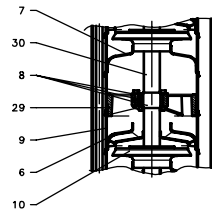

VALIDO SOLO PER
VERSIONI SPECIALI

VALIDO SOLO PER
VERSIONI SPECIALI

LEGEND FOR WRITTEN : VALID ONLY FOR SPECIAL VERSIONS

ITEM N	DESCRIZIONE	DESCRIPTION	Q.TA Q.TY	CODICE - CODE													
				SVI3001/08S	SVI3002/08S	SVI3003/08S	SVI3004/08S	SVI3005/08S	-	-	-	-	-	-			
				10244201H	10244202H	10244203H	10244204H	10244205H									
				SVI3001/11S	SVI3002/11S	SVI3003/11	SVI3004/11S	SVI3005/11S	SVI3006/13S	SVI3007/13S	SVI3008/13S	SVI3009/13S	SVI3010/13S	SVI3011/14S	SVI3012/15S		
				10244201L	10244202L	10244203L	10244204L	10244205L	10244206N	10244207N	10244208N	10244209N	10244210N	10244211P	10244212Q		
				SVI3001/14S	SVI3002/14S	SVI3003/14	SVI3004/14S	SVI3005/14S	-	-	-	-	-	-	-	-	-
				10244201P	10244202P	10244203P	10244204P	10244205P	-	-	-	-	-	-	-	-	-
				3 kW	4 kW	5.5 kW	7.5 kW	11 kW			15 kW		18.5 kW		22 kW		
1	Bocca di mandata	Delivery outlet	1	151450500				151450510				151450530					
2	Fondello di aspirazione	Suction bottom cover	1									161408140					
3	Lanterna	Adaptor	1									161452801					
4	Camicia inferiore - 8 stadi	Lower sleeve - 8 stages	=>	1-166441340													
	Camicia inferiore - 11 stadi	Lower sleeve - 11 stages	=>									1-166441370					
	Camicia inferiore - 14 stadi	Lower sleeve - 14 stages	=>	2-166441390 (anello unione 168601640 non incl., connecting ring 168601640 not incl.)													
5	Filtro	Strainer	1	164600730													
* 6	Diffusore destro	Right diffuser	=>	152801220													
				1	2	3	4	5	4	5	6	7	8				
7	Coperchio diffusore	Diffuser cover	=>	Q2 - 164001730						Q3 - 164001730							
8	Kit cuscinetto	Bearing kit	=>	148992210													
	N- B 8-11-14 stadi	N-B 8-11-14 stages	=>	2/2/3													
	B	B	=>	3													
9	Distanziale diffusori	Diffuser spacer	Q	162502310													
* 10	Girante destra	Right impeller	R	150702240													
				1	2	3	4	5	4	5	6	7	8				
11	Distanziale finale	Final spacer	1	162502290													
12	Distanziale girante	Impeller spacer	=>	162502430													
				1	2	3	4	5	9	10	11	12	13	14	15		
13	Albero N-B 8-11-14 stadi	Shaft N-B 8-11-14 stages	1	165042560 / 165042570 / 165042575													
	Albero B	B shaft															
14	Protezione giunto	Coupling guard	2	164206580				164206590				165042530				165042540	165042550
15	Kit semigiunti	Pair of couplings kit	1	148992390				148992400				148992410				148992420	
* 16	Tenuta meccanica	Mechanical seal	1	002232570													
17	Tirante	Tie rod	4	167103480													
	Dado M16	Nut M16		002617888													
18	Distanziale sostit. girante	Spacer replacing impeller	Q1	162502460													
19	Tappo carico (+ OR)	Fill plug (+ OR)	1	140170290													
* 20	Kit blocc. pacco giranti	Fixing impeller pack kit	1	148992160													
* 22	OR	OR	- 2	002221691													
* 23	Diffusore sinistro	Left diffuser	=>	152801230													
				2												3	4
* 24	Girante sinistra	Left impeller	L	150702250													
				2												3	4
25	Flangia per raccordo	Flange for connection	1	161050590													
26	Camicia superiore	Higher sleeve	1	166406780												166406790	166406800
27	Tirante + dado M12	Tie rod + nut M12	4 + 4	167103430 + 002630710													
				167103460 + 002630710													
				167103470 + 002630710													
28	Motore trifase (T)	Three phase motor (T)	1	107106255	107106329	107106337	107106347	107106397	107106421				107106431		107106447		
	Tipo	Type		LM100RB14/330	LM112RB14S1/340	LM132RB5/355	LM132RB5/375	LM160RB5/3110	LM160B5/3150				LM160B5/3185		LM180RB5/3220		
** 29	Supporto boccia sald.	Bushing support	=>	151402695													
	N-B 8-11-14 stadi	N-B 8-11-14 stages	=>	1/1/2													
	B	B	=>	1													
** 30	Distanziale per supp. spec.	Spacer for special support	2	162502760													
	N-B 8-11-14 stadi	N-B 8-11-14 stages	=>	2/2/3													
	B	B	=>	2													